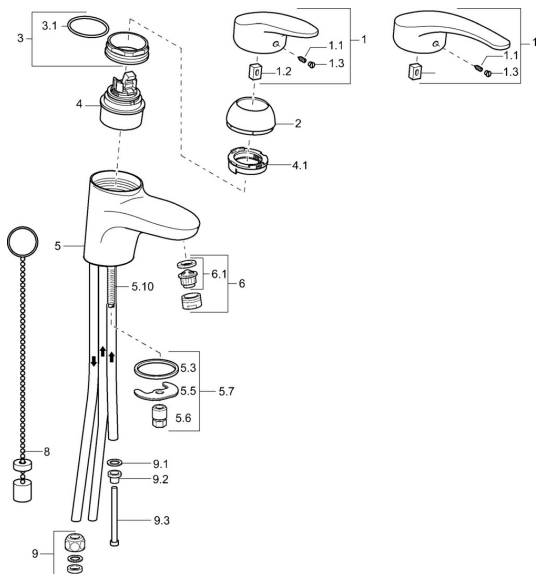

EAN: 4015474076839

static.hansa.com/01111176

Náhradné diely

SP01111173

	Názov	Kód
1	Ovládacia rukoväť, L=87 mm	59914195
1	Dlhý páka, L=138 Chróm	01880076
1.1	Skrutka, M5x8, SW2.5	59904755
1.2	Klzné puzdro	59904778
1.3	Záslepka Sivá	59912112
2	Krytka Chróm	59912638
3	Očné skrutka, M50x1, SW45	59904775
3.1	O-krúžok, d 43x2.5	59911166
4	Kartuš, 4,8 eco	59904601
4.1	Hot water limiter	59904759
5.3	Tesnenie, 37x48x3.5	59911422
5.5		59904765
5.6	Skrutka, M8x1, SW13	59904766
5.7	Upevňovací set	59910749
5.8	Potrubie Ukončené	59911173
5.10	Upevňovacia skrutka, M8x1, L=140	59912474
6	Aerator, M24x1 A, low pressure Chróm	59902692
6.1	Aerator, M22/24, ND	59901553
8	Podložka s očkom pre retiazku	59902219
9	Montáž matice	59904969
9.1	Tesnenie sada, 14.9x8.5x1	59902352
9.2	Tesnenie sada, 10x8	59902272
9.3	Pripájacie hadičky	59902151