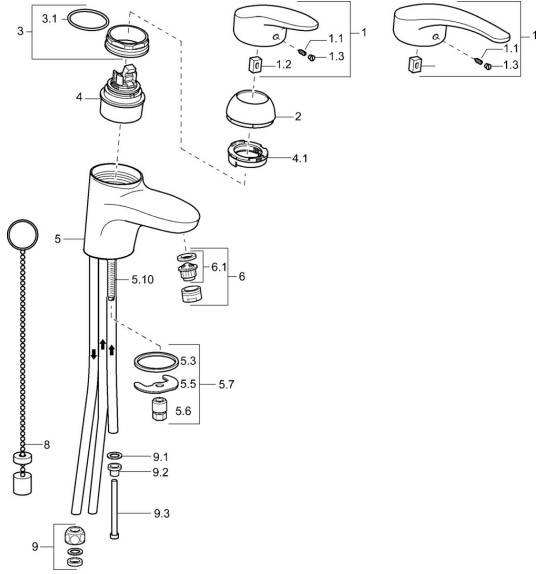

EAN: 4015474076839
static.hansa.com/01111176

Reserveonderdelen

SP01111173

	Naam	Code
1	Hendel, L=87 mm	59914195
1	Lange hendel, L=138 Chrom	01880076
1.1	Schroef, M5x8, SW2.5	59904755
1.2	Joint klassiek uitloop	59904778
1.3	Sierdop Grijs	59912112
2	Kap Chrom	59912638
3	Schroefoog, M50x1, SW45	59904775
3.1	O-ring, d 43x2.5	59911166
4	Binnenwerk, 4,8 eco	59904601
4.1	Hot water limiter	59904759
5.3	Dichting, 37x48x3.5	59911422
5.5	Fixing plate	59904765
5.6	Schroef, M8x1, SW13	59904766
5.7	Bevestigingsset	59910749
5.8	Pijp Stopgezet	59911173
5.10	Bevestigingsschroeven, M8x1, L=140	59912474
6	Mousseur, M24x1 A, low pressure Chrom	59902692
6.1	Mousseur, M22/24, ND	59901553
8	Kettinghouder	59902219
9	Montage moer	59904969
9.1	Dichting, 14,9x8,5x1	59902352
9.2	Dichting, 10x8	59902272
9.3	Slangen	59902151