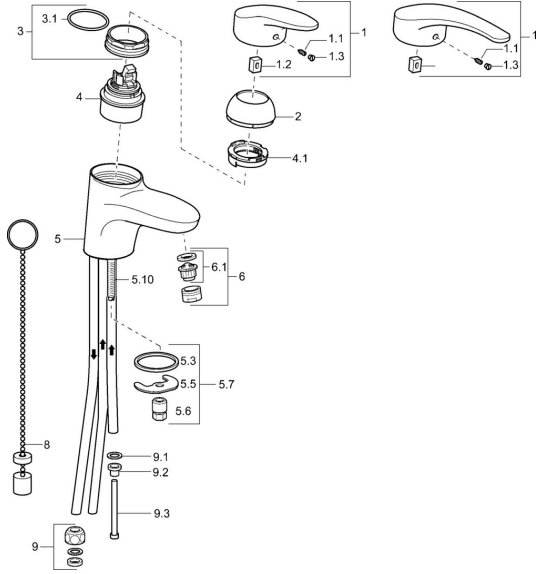

EAN: 4015474076839
static.hansa.com/01111176

Parti di ricambio

SP01111173

	Nome	Codice
1	Leva, L=87 mm	59914195
1	Leva lunga, L=138 Cromo	01880076
1.1	Screw, M5x8, SW2.5	59904755
1.2	Adattatore	59904778
1.3	Tappo Grigio	59912112
2	Cappuccio Cromo	59912638
3	Vite eye, M50x1, SW45	59904775
3.1	O-ring, d 43x2.5	59911166
4	Cartuccia, 4,8 eco	59904601
4.1	Hot water limiter	59904759
5.3	Giunto, 37x48x3.5	59911422
5.5	Fixing plate	59904765
5.6	Screw, M8x1, SW13	59904766
5.7	Set di fissaggio	59910749
5.8	Pipe Fuori produzione	59911173
5.10	Viti di fissaggio, M8x1, L=140	59912474
6	Aeratore, M24x1 A, low pressure Cromo	59902692
6.1	Aeratore, M22/24, ND	59901553
8	Rondella con portacatenella	59902219
9	Raccordo dado	59904969
9.1	Kit di guarnizione, 14,9x8,5x1	59902352
9.2	Kit di guarnizione, 10x8	59902272
9.3	Tubo flessibile	59902151