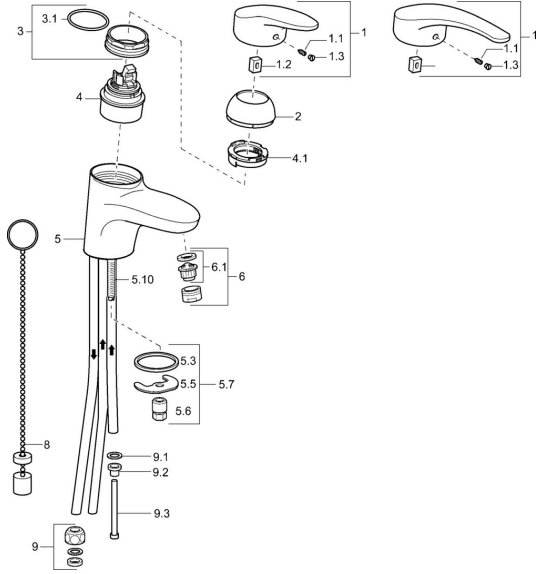

EAN: 4015474076839
static.hansa.com/01111176

Pièces de rechange

SP01111173

	Nom	Code
1	Levier, L=87 mm	59914195
1	Levier long, L=138 Chrome	01880076
1.1	Vis, M5x8, SW2.5	59904755
1.2	Kit de joints pour bec	59904778
1.3	Capuchon Gris	59912112
2	Chape Chrome	59912638
3	Vis Loop, M50x1, SW45	59904775
3.1	Joint, d 43x2.5	59911166
4	Cartouche, 4.8 eco	59904601
4.1	Hot water limiter	59904759
5.3	Joint, 37x48x3.5	59911422
5.5	Fixing plate	59904765
5.6	Vis, M8x1, SW13	59904766
5.7	Ensemble de fixation	59910749
5.8	Tuyau Arrête	59911173
5.10	Vis, M8x1, L=140	59912474
6	Aérateur, M24x1 A, low pressure Chrome	59902692
6.1	Aérateur, M22/24, ND	59901553
8	Bague avec graine d'attache	59902219
9	Écrou du raccord	59904969
9.1	Set de fixation pour bec, 14.9x8.5x1	59902352
9.2	Set de fixation pour bec, 10x8	59902272
9.3	Tuyau	59902151