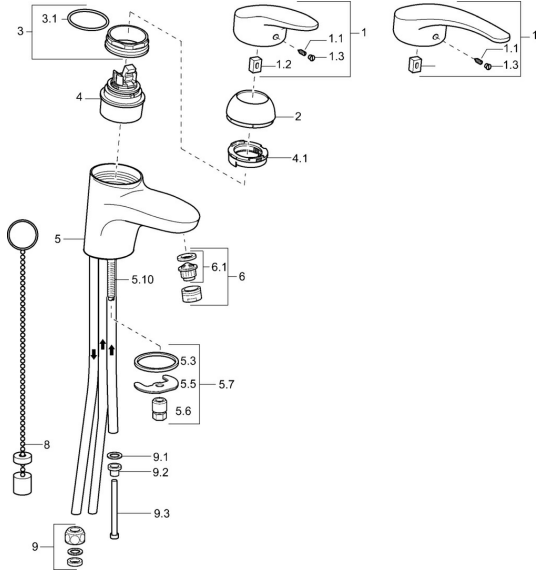

## Ersatzteile

### SP01111173

	Name	Art.-Nr.
1	Hebel, L=87 mm	59914195
1	Langer Hebel, L=138 Chrom	01880076
1.1	Schraube, M5x8, SW2.5	59904755
1.2	Kunststoffadapter	59904778
1.3	Dekorkappe Grau	59912112
2	Abdeckkappe Chrom	59912638
3	Ringschraube, M50x1, SW45	59904775
3.1	O-Ring, d 43x2.5	59911166
4	Kartusche, 4,8 eco	59904601
4.1	Warmwasser Begrenzer	59904759
5.3	Dichtung, 37x48x3.5	59911422
5.5	Befestigungsplatte	59904765
5.6	Schraube, M8x1, SW13	59904766
5.7	Befestigungssatz	59910749
5.8	Rohr <b>Ausgelaufen</b>	59911173
5.10	Befestigungsschraube, M8x1, L=140	59912474
6	Luftsprudler, M24x1 A, low pressure Chrom	59902692
6.1	Luftsprudler, M22/24, ND	59901553
8	Kettenhalter	59902219
9	Überwurfmutter	59904969
9.1	Dichtungskit, 14.9x8.5x1	59902352
9.2	Dichtungskit, 10x8	59902272
9.3	Schlauch	59902151