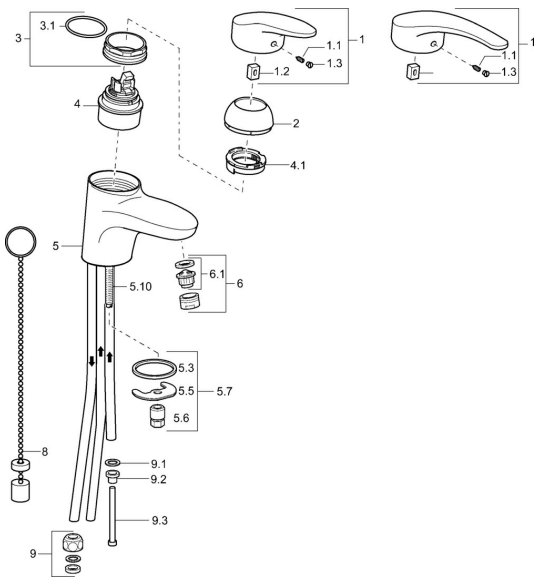

EAN: 4015474076839
static.hansa.com/01111176
Náhradní díly

SP01111173

	Název	Kód
1	Páka, L=87 mm	59914195
1	Dlouhá páka, L=138 Chrom	01880076
1.1	Šroub, M5x8, SW2.5	59904755
1.2	Kluzné pouzdro (osazené)	59904778
1.3	Záslepka Šedá	59912112
2	Krytka Chrom	59912638
3	Oční šroub, M50x1, SW45	59904775
3.1	O-kroužek, d 43x2.5	59911166
4	Kartuše, 4,8 eco	59904601
4.1	Hot water limiter	59904759
5.3	Těsnění, 37x48x3.5	59911422
5.5	Upevňovací deska	59904765
5.6	Šroub, M8x1, SW13	59904766
5.7	Upevňovací set	59910749
5.8	Roura Ukončeno	59911173
5.10	Upevňovací šroub, M8x1, L=140	59912474
6	Aerator, M24x1 A, low pressure Chrom	59902692
6.1	Aerator, M22/24, ND	59901553
8	Podložka s očkem pro řetízek	59902219
9	Montáž matice	59904969
9.1	Těsnící sada, 14.9x8.5x1	59902352
9.2	Těsnící sada, 10x8	59902272
9.3	Hadice	59902151