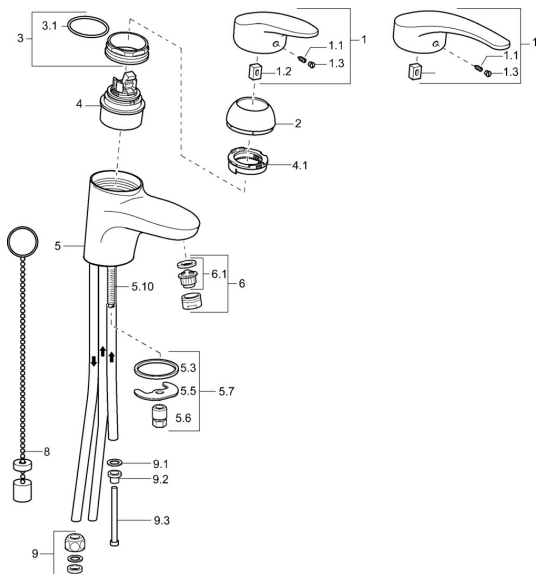

## Náhradné diely

### SP01111173

	Názov	Kód
1	Ovládacia rukoväť, L=87 mm	59914195
1	Dlhý páka, L=138 Chróm	01880076
1.1	Skrutka, M5x8, SW2.5	59904755
1.2	Klzné puzdro	59904778
1.3	Záslepka Sivá	59912112
2	Krytka Chróm	59912638
3	Očné skrutka, M50x1, SW45	59904775
3.1	O-krúžok, d 43x2.5	59911166
4	Kartuš, 4,8 eco	59904601
4.1	Hot water limiter	59904759
5.3	Tesnenie, 37x48x3.5	59911422
5.5		59904765
5.6	Skrutka, M8x1, SW13	59904766
5.7	Upevňovací set	59910749
5.8	Potrubie <b>Ukončené</b>	59911173
5.10	Upevňovacia skrutka, M8x1, L=140	59912474
6	Aerator, M24x1 A, low pressure Chróm	59902692
6.1	Aerator, M22/24, ND	59901553
8	Podložka s očkom pre retiazku	59902219
9	Montáž matice	59904969
9.1	Tesnenie sada, 14.9x8.5x1	59902352
9.2	Tesnenie sada, 10x8	59902272
9.3	Pripájacie hadičky	59902151