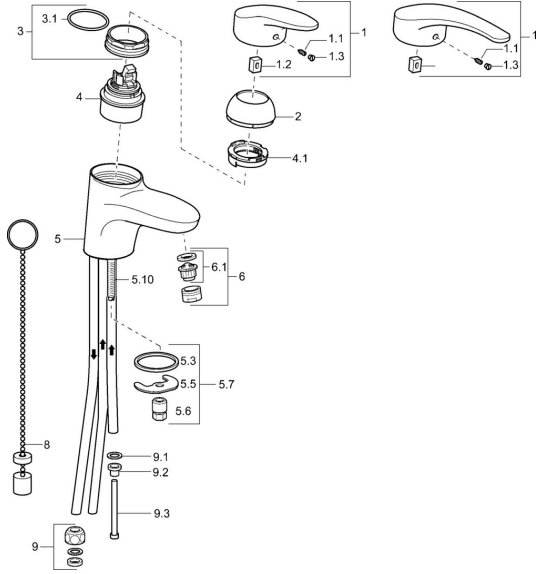

EAN: 4015474075825
static.hansa.com/01111173

Reserveonderdelen

SP01111173

	Naam	Code
1	Hendel, L=87 mm	59914195
1	Lange hendel, L=138 Chrom	01880076
1.1	Schroef, M5x8, SW2.5	59904755
1.2	Joint klassiek uitloop	59904778
1.3	Sierdop Grijs	59912112
2	Kap Chrom	59912638
3	Schroefoog, M50x1, SW45	59904775
3.1	O-ring, d 43x2.5	59911166
4	Binnenwerk, 4,8 eco	59904601
4.1	Hot water limiter	59904759
5.3	Dichting, 37x48x3.5	59911422
5.5	Fixing plate	59904765
5.6	Schroef, M8x1, SW13	59904766
5.7	Bevestigingsset	59910749
5.8	Pijp Stopgezet	59911173
5.10	Bevestigingsschroeven, M8x1, L=140	59912474
6	Mousseur, M24x1 A, low pressure Chrom	59902692
6.1	Mousseur, M22/24, ND	59901553
8	Kettinghouder	59902219
9	Montage moer	59904969
9.1	Dichting, 14,9x8.5x1	59902352
9.2	Dichting, 10x8	59902272
9.3	Slangen	59902151