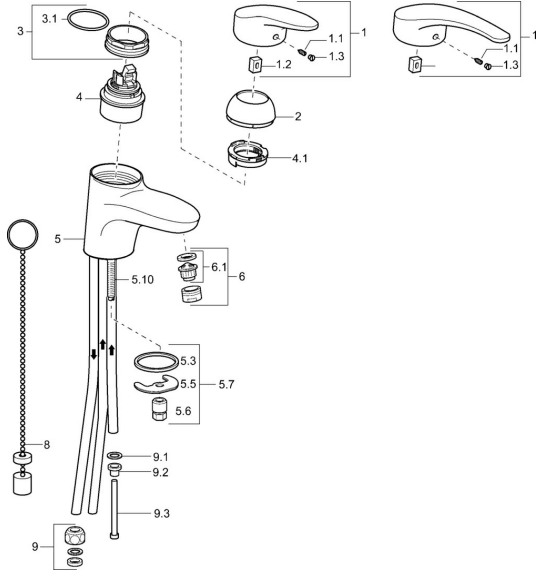

EAN: 4015474075825
static.hansa.com/01111173

Parti di ricambio

SP01111173

	Nome	Codice
1	Leva, L=87 mm	59914195
1	Leva lunga, L=138 Cromo	01880076
1.1	Screw, M5x8, SW2.5	59904755
1.2	Adattatore	59904778
1.3	Tappo Grigio	59912112
2	Cappuccio Cromo	59912638
3	Vite eye, M50x1, SW45	59904775
3.1	O-ring, d 43x2.5	59911166
4	Cartuccia, 4,8 eco	59904601
4.1	Hot water limiter	59904759
5.3	Giunto, 37x48x3.5	59911422
5.5	Fixing plate	59904765
5.6	Screw, M8x1, SW13	59904766
5.7	Set di fissaggio	59910749
5.8	Pipe Fuori produzione	59911173
5.10	Viti di fissaggio, M8x1, L=140	59912474
6	Aeratore, M24x1 A, low pressure Cromo	59902692
6.1	Aeratore, M22/24, ND	59901553
8	Rondella con portacatenella	59902219
9	Raccordo dado	59904969
9.1	Kit di guarnizione, 14,9x8.5x1	59902352
9.2	Kit di guarnizione, 10x8	59902272
9.3	Tubo flessibile	59902151