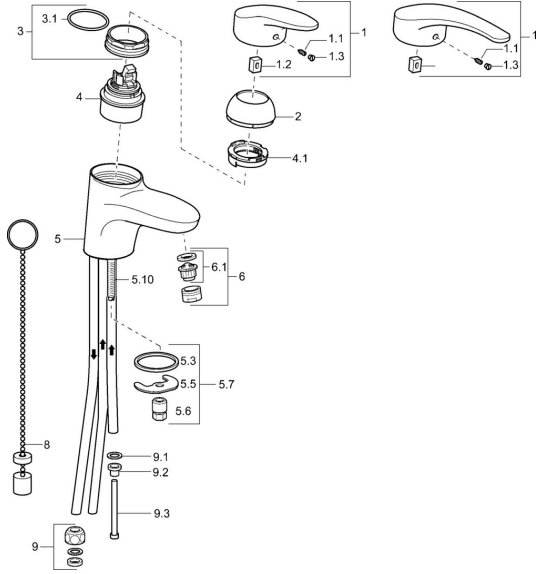

EAN: 4015474075825
static.hansa.com/01111173

Ersatzteile

SP01111173

	Name	Art.-Nr.
1	Hebel, L=87 mm	59914195
1	Langer Hebel, L=138 Chrom	01880076
1.1	Schraube, M5x8, SW2.5	59904755
1.2	Kunststoffadapter	59904778
1.3	Dekorkappe Grau	59912112
2	Abdeckkappe Chrom	59912638
3	Ringschraube, M50x1, SW45	59904775
3.1	O-Ring, d 43x2.5	59911166
4	Kartusche, 4,8 eco	59904601
4.1	Warmwasser Begrenzer	59904759
5.3	Dichtung, 37x48x3.5	59911422
5.5	Befestigungsplatte	59904765
5.6	Schraube, M8x1, SW13	59904766
5.7	Befestigungssatz	59910749
5.8	Rohr Ausgelaufen	59911173
5.10	Befestigungsschraube, M8x1, L=140	59912474
6	Luftsprudler, M24x1 A, low pressure Chrom	59902692
6.1	Luftsprudler, M22/24, ND	59901553
8	Kettenhalter	59902219
9	Überwurfmutter	59904969
9.1	Dichtungskit, 14.9x8.5x1	59902352
9.2	Dichtungskit, 10x8	59902272
9.3	Schlauch	59902151