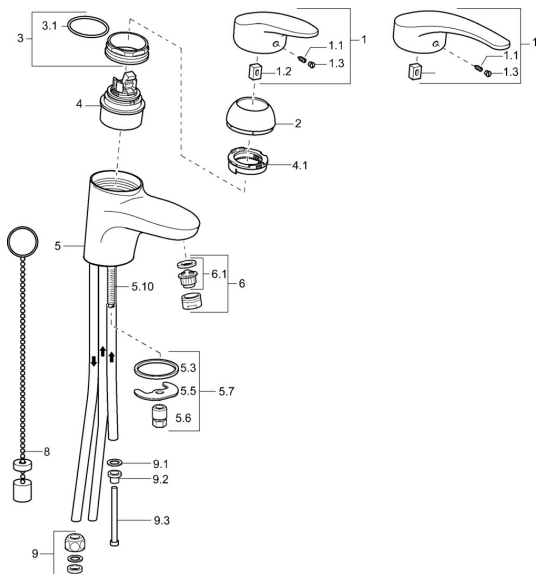

EAN: 4015474075825
static.hansa.com/01111173

Náhradní díly

SP01111173

	Název	Kód
1	Páka, L=87 mm	59914195
1	Dlouhá páka, L=138 Chrom	01880076
1.1	Šroub, M5x8, SW2.5	59904755
1.2	Kluzné pouzdro (osazené)	59904778
1.3	Záslepka Šedá	59912112
2	Krytka Chrom	59912638
3	Oční šroub, M50x1, SW45	59904775
3.1	O-kroužek, d 43x2.5	59911166
4	Kartuše, 4,8 eco	59904601
4.1	Hot water limiter	59904759
5.3	Těsnění, 37x48x3.5	59911422
5.5	Upevňovací deska	59904765
5.6	Šroub, M8x1, SW13	59904766
5.7	Upevňovací set	59910749
5.8	Roura Ukončeno	59911173
5.10	Upevňovací šroub, M8x1, L=140	59912474
6	Aerator, M24x1 A, low pressure Chrom	59902692
6.1	Aerator, M22/24, ND	59901553
8	Podložka s očkem pro řetízek	59902219
9	Montáž matice	59904969
9.1	Těsnící sada, 14.9x8.5x1	59902352
9.2	Těsnící sada, 10x8	59902272
9.3	Hadice	59902151