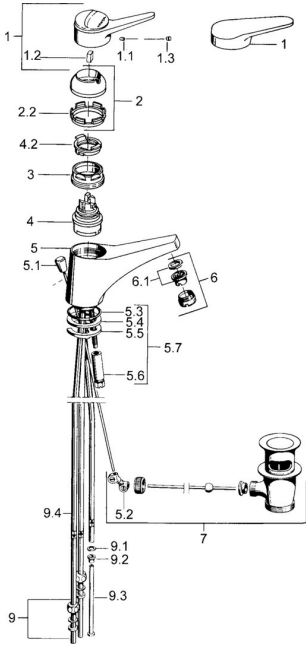

EAN: 4015474641228
static.hansa.com/01111102

Pièces de rechange

SP01131102

| | Nom | Code |
|------|--|----------|
| 1 | Levier, (-2004) Chrome | 59901882 |
| 1.1 | Vis, M5x8, SW2.5 | 59904755 |
| 1.2 | Kit de joints pour bec | 59904778 |
| 1.3 | Bouchon cache trou, hot/cold | 59906705 |
| 2 | Chape Chrome | 59906563 |
| 2 | Chape, (-1994) Chrome Arrêté | 59904756 |
| 2.1 | Anneau Arrêté | 59904809 |
| 2.2 | Manchon de fixation | 59906695 |
| 3 | Vis Loop, M50x1, SW45 | 59904775 |
| 4 | Cartouche, 4.8 eco | 59904601 |
| 4.2 | Hot water limiter | 59904759 |
| 5.2 | Joint | 59904624 |
| 5.3 | Joint, 42x3.5 | 59904764 |
| 5.4 | Joint, 48x33.5x2 | 59902283 |
| 5.5 | Fixing plate | 59904765 |
| 5.6 | Vis, M8x1, SW13 | 59904766 |
| 5.7 | Ensemble de fixation | 59910749 |
| 6 | Aérateur, M24x1 A, low pressure Chrome | 59902692 |
| 6 | Aérateur, M24x1 Blanc | 59905527 |
| 6.1 | Aérateur, M22/24, ND | 59901553 |
| 7 | Vidage Chrome | 59904620 |
| 9 | Écrou du raccord | 59904969 |
| 9.1 | Set de fixation pour bec, 14.9x8.5x1 | 59902352 |
| 9.2 | Set de fixation pour bec, 10x8 | 59902272 |
| 9.3 | Tuyau | 59902151 |
| N.I. | Bouchon cache trou | 59906910 |
| N.I. | Bague avec graine d'attache | 59902219 |