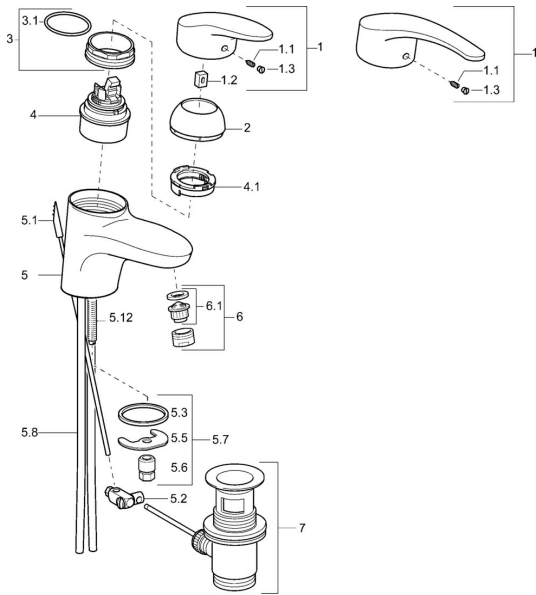

EAN: 4015474211063
static.hansa.com/01092273

Parti di ricambio

SP01092173

	Nome	Codice
1	Leva, L=87 mm	59914195
1	Leva lunga, L=138 Cromo	01880076
1.1	Screw, M5x8, SW2.5	59904755
1.2	Adattatore	59904778
1.3	Tappo Grigio	59912112
2	Cappuccio Bianco Fuori produzione	59912639
2	Cappuccio Oro Fuori produzione	59912640
2	Cappuccio Cromo	59912638
3	Vite eye, M50x1, SW45	59904775
3.1	O-ring, d 43x2.5	59911166
4	Cartuccia, 4,8 eco	59904601
4	Cartuccia, 4,8 Eco-Top	59911431
4.1	Hot water limiter	59904759
5.1	Asta saltarello Cromo Fuori produzione	59913033
5.2	Snodo	59904624
5.3	Giunto, 37x48x3.5	59911422
5.5	Fixing plate	59904765
5.6	Screw, M8x1, SW13	59904766
5.7	Set di fissaggio	59910749
5.8	Innesto per installazione Cromo	59911791
5.8	Tubo flessibile	59912709
5.9	Tubo di accoppiamento, L=430, M10x1	59912550
5.9	Cannette flessibili, L=430, G3/8-M10x1	59912515
5.12	Viti di fissaggio, M8x1, L=140	59912474
6	Aeratore, M24x1 (2011-)	59913739
6	Aeratore, M24x1 STD HC A Cromo	59902366
6	Aeratore, M24x1 A Bianco Fuori produzione	59905419
6.1	Aeratore, M22/24 A	59902081
7	Scarico a saltarello Cromo	59904620
N.I.	Kit di installazione	59913083