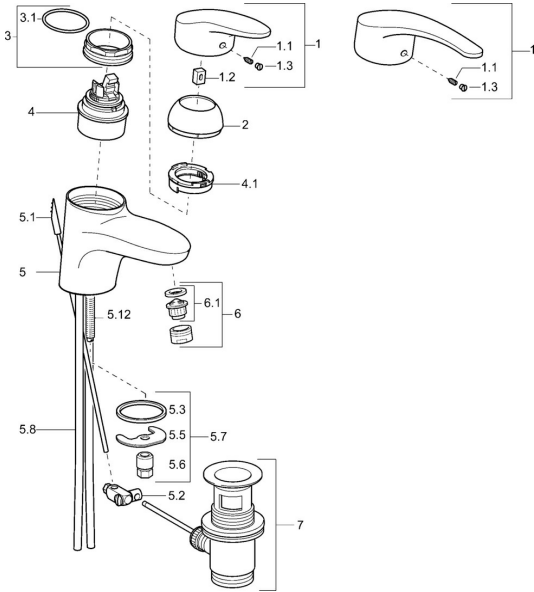

EAN: 4015474211063
static.hansa.com/01092273

Pièces de rechange

SP01092173

	Nom	Code
1	Levier, L=87 mm	59914195
1	Levier long, L=138 Chrome	01880076
1.1	Vis, M5x8, SW2.5	59904755
1.2	Kit de joints pour bec	59904778
1.3	Capuchon Gris	59912112
2	Chape Blanc Arrêté	59912639
2	Chape Or Arrêté	59912640
2	Chape Chrome	59912638
3	Vis Loop, M50x1, SW45	59904775
3.1	Joint, d 43x2.5	59911166
4	Cartouche, 4.8 eco	59904601
4	Cartouche, 4.8 Eco-Top	59911431
4.1	Hot water limiter	59904759
5.1	Tirrette de vidage Chrome Arrêté	59913033
5.2	Joint	59904624
5.3	Joint, 37x48x3.5	59911422
5.5	Fixing plate	59904765
5.6	Vis, M8x1, SW13	59904766
5.7	Ensemble de fixation	59910749
5.8	installation, raccords paire Chrome	59911791
5.8	Tuyau	59912709
5.9	Tuyau de raccordement, L=430, M10x1	59912550
5.9	Flexible d'alimentation, L=430, G3/8-M10x1	59912515
5.12	Vis, M8x1, L=140	59912474
6	Aérateur, M24x1 (2011-)	59913739
6	Aérateur, M24x1 STD HC A Chrome	59902366
6	Aérateur, M24x1 A Blanc Arrêté	59905419
6.1	Aérateur, M22/24 A	59902081
7	Vidage Chrome	59904620
N.I.	Kit d'installation	59913083