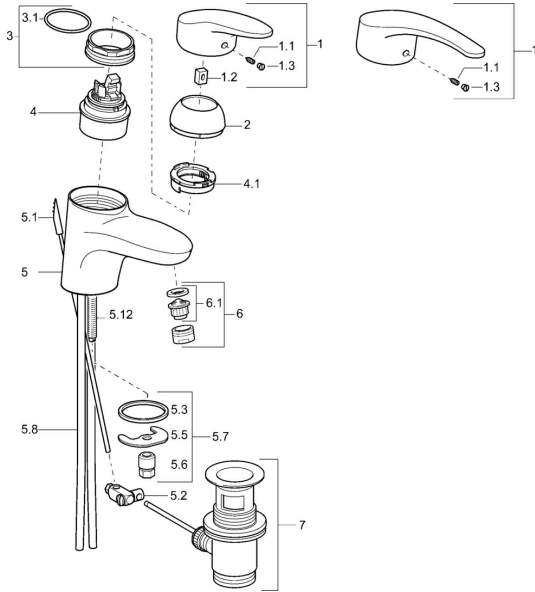

## Ersatzteile

### SP01092173

	Name	Art.-Nr.
1	Hebel, L=87 mm	59914195
1	Langer Hebel, L=138 Chrom	01880076
1.1	Schraube, M5x8, SW2.5	59904755
1.2	Kunststoffadapter	59904778
1.3	Dekorkappe Grau	59912112
2	Abdeckkappe Weiss <span style="background-color: #cccccc; padding: 2px;">Ausgelaufen</span>	59912639
2	Abdeckkappe Gold <span style="background-color: #cccccc; padding: 2px;">Ausgelaufen</span>	59912640
2	Abdeckkappe Chrom	59912638
3	Ringschraube, M50x1, SW45	59904775
3.1	O-Ring, d 43x2.5	59911166
4	Kartusche, 4,8 eco	59904601
4	Kartusche, 4,8 Eco-Top	59911431
4.1	Warmwasser Begrenzer	59904759
5.1	Zugstange mit Knopf Chrom <span style="background-color: #cccccc; padding: 2px;">Ausgelaufen</span>	59913033
5.2	Gelenkstück	59904624
5.3	Dichtung, 37x48x3.5	59911422
5.5	Befestigungsplatte	59904765
5.6	Schraube, M8x1, SW13	59904766
5.7	Befestigungssatz	59910749
5.8	Installation Anschluss-Paar Chrom	59911791
5.8	Schlauch	59912709
5.9	Anschlussrohr, L=430, M10x1	59912550
5.9	Anschlußschlauch, L=430, G3/8-M10x1	59912515
5.12	Befestigungsschraube, M8x1, L=140	59912474
6	Luftsprudler, M24x1 (2011-)	59913739
6	Luftsprudler, M24x1 STD HC A Chrom	59902366
6	Luftsprudler, M24x1 A Weiss <span style="background-color: #cccccc; padding: 2px;">Ausgelaufen</span>	59905419
6.1	Luftsprudler, M22/24 A	59902081
7	Ablaufgarnitur Chrom	59904620
N.I.	Einbausatz	59913083