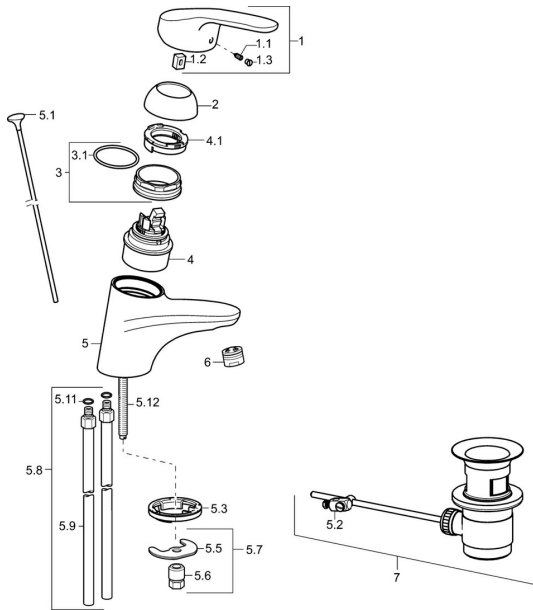

## Pièces de rechange

### SP01092183

	Nom	Code
1	Levier long, L=138 Chrome	01880076
1	Levier, L=93 mm Chrome	01880083
1.1	Vis, M5x8, SW2.5	59904755
1.2	Kit de joints pour bec	59904778
1.3	Capuchon Gris	59912112
2	Chape Chrome	59912638
3	Vis Loop, M50x1, SW45	59904775
3.1	Joint, d 43x2.5	59911166
4	Cartouche, 4.8 eco	59904601
4	Cartouche, 4.8 Eco-Top	59911431
4.1	Hot water limiter	59904759
5.1	Tirette de vidage Chrome	59914053
5.2	Joint	59904624
5.3	Bague	59914591
5.5	Fixing plate	59904765
5.6	Vis, M8x1, SW13	59904766
5.7	Ensemble de fixation	59910749
5.8	installation, raccords paire Chrome	59911791
5.9	Tuyau de raccordement, L=430, M10x1	59912550
5.11	Joint, d 7.65x1.78	59902337
5.12	Vis, M8x1, L=140	59912474
6	Aérateur, M24x1 (2011-)	59913739
7	Vidage Chrome	59904620