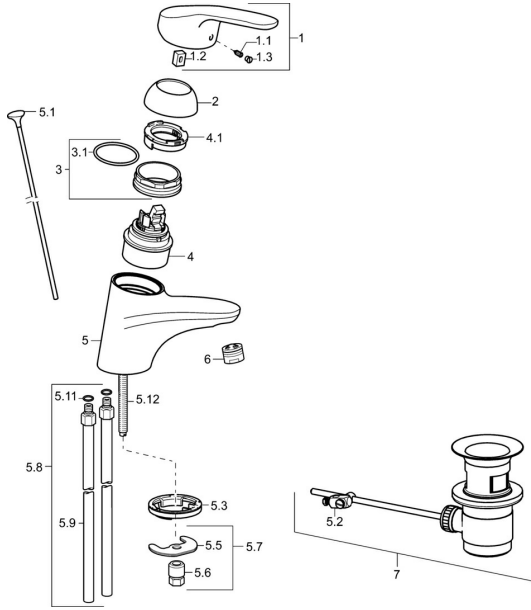

## Ersatzteile

### SP01092183

	Name	Art.-Nr.
1	Langer Hebel, L=138 Chrom	01880076
1	Hebel, L=93 mm Chrom	01880083
1.1	Schraube, M5x8, SW2.5	59904755
1.2	Kunststoffadapter	59904778
1.3	Dekorkappe Grau	59912112
2	Abdeckkappe Chrom	59912638
3	Ringschraube, M50x1, SW45	59904775
3.1	O-Ring, d 43x2.5	59911166
4	Kartusche, 4,8 eco	59904601
4	Kartusche, 4,8 Eco-Top	59911431
4.1	Warmwasser Begrenzer	59904759
5.1	Zugstange mit Knopf Chrom	59914053
5.2	Gelenkstück	59904624
5.3	Bodendichtung	59914591
5.5	Befestigungsplatte	59904765
5.6	Schraube, M8x1, SW13	59904766
5.7	Befestigungssatz	59910749
5.8	Installation Anschluss-Paar Chrom	59911791
5.9	Anschlussrohr, L=430, M10x1	59912550
5.11	O-Ring, d 7.65x1.78	59902337
5.12	Befestigungsschraube, M8x1, L=140	59912474
6	Luftsprudler, M24x1 (2011-)	59913739
7	Ablaufgarnitur Chrom	59904620