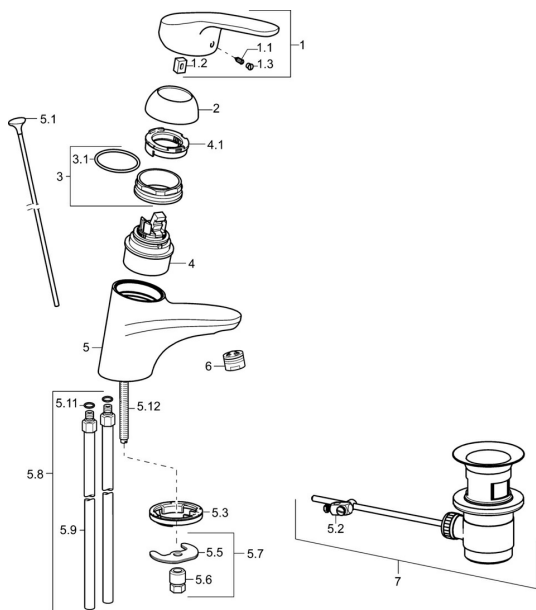

## Náhradní díly

### SP01092183

|      | Název                                     | Kód      |
|------|---|----------|
| 1    | Dlouhá páka, L=138 Chrom                  | 01880076 |
| 1    | Páka, L=93 mm Chrom                       | 01880083 |
| 1.1  | Šroub, M5x8, SW2.5                        | 59904755 |
| 1.2  | Kluzné pouzdro (osazené)                  | 59904778 |
| 1.3  | Záslepka Šedá                             | 59912112 |
| 2    | Krytka Chrom                              | 59912638 |
| 3    | Oční šroub, M50x1, SW45                   | 59904775 |
| 3.1  | O-kroužek, d 43x2.5                       | 59911166 |
| 4    | Kartuše, 4,8 eco                          | 59904601 |
| 4    | Kartuše, 4,8 Eco-Top                      | 59911431 |
| 4.1  | Hot water limiter                         | 59904759 |
| 5.1  | Ovládací táhlo vypouštěcího ventilu Chrom | 59914053 |
| 5.2  | Spojovací díl táhel                       | 59904624 |
| 5.3  | Těsnění                                   | 59914591 |
| 5.5  | Upevňovací deska                          | 59904765 |
| 5.6  | Šroub, M8x1, SW13                         | 59904766 |
| 5.7  | Upevňovací set                            | 59910749 |
| 5.8  | Instalační set Chrom                      | 59911791 |
| 5.9  | Šroubení, L=430, M10x1                    | 59912550 |
| 5.11 | O-kroužek, d 7.65x1.78                    | 59902337 |
| 5.12 | Upevňovací šroub, M8x1, L=140             | 59912474 |
| 6    | Aerator, M24x1 (2011-)                    | 59913739 |
| 7    | Vypouštěcí ventil Chrom                   | 59904620 |