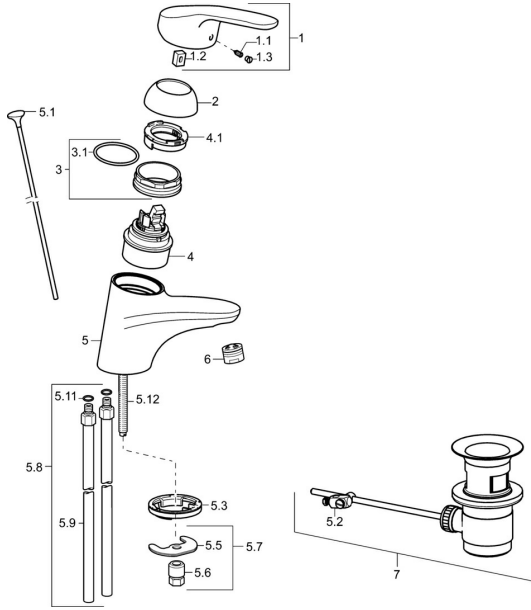

EAN: 4015474271104
static.hansa.com/01092183

Reserveonderdelen

SP01092183

	Naam	Code
1	Lange hendel, L=138 Chroom	01880076
1	Hendel, L=93 mm Chroom	01880083
1.1	Schroef, M5x8, SW2.5	59904755
1.2	Joint klassiek uitloop	59904778
1.3	Sierdop Grijs	59912112
2	Kap Chroom	59912638
3	Schroefoog, M50x1, SW45	59904775
3.1	O-ring, d 43x2.5	59911166
4	Binnenwerk, 4,8 eco	59904601
4	Binnenwerk, 4,8 Eco-Top	59911431
4.1	Hot water limiter	59904759
5.1	Trekstang Chroom	59914053
5.2	Gewichtstuk	59904624
5.3	Wasser	59914591
5.5	Fixing plate	59904765
5.6	Schroef, M8x1, SW13	59904766
5.7	Bevestigingsset	59910749
5.8	Installation coupling pair Chroom	59911791
5.9	Koppelingsbuisdeel], L=430, M10x1	59912550
5.11	O-ring, d 7.65x1.78	59902337
5.12	Bevestigingsschroeven, M8x1, L=140	59912474
6	Mousseur, M24x1 (2011-)	59913739
7	Wastegarnituur Chroom	59904620