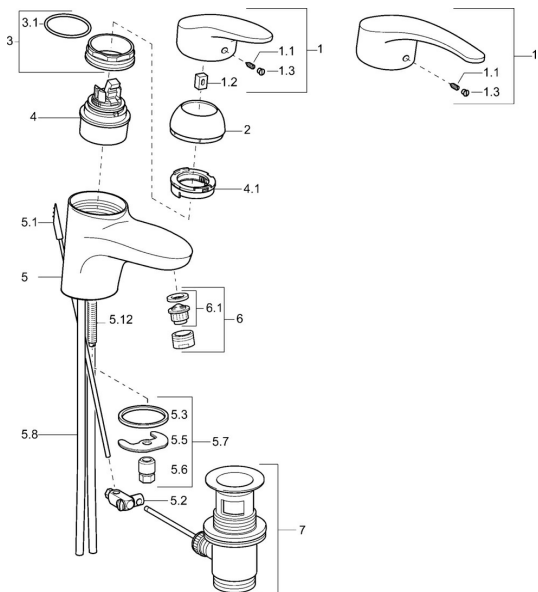

EAN: 4015474076808
static.hansa.com/01092176

Parti di ricambio

SP01092173

	Nome	Codice
1	Leva, L=87 mm	59914195
1	Leva lunga, L=138 Cromo	01880076
1.1	Screw, M5x8, SW2.5	59904755
1.2	Adattatore	59904778
1.3	Tappo Grigio	59912112
2	Cappuccio Bianco Fuori produzione	59912639
2	Cappuccio Oro Fuori produzione	59912640
2	Cappuccio Cromo	59912638
3	Vite eye, M50x1, SW45	59904775
3.1	O-ring, d 43x2.5	59911166
4	Cartuccia, 4,8 eco	59904601
4	Cartuccia, 4,8 Eco-Top	59911431
4.1	Hot water limiter	59904759
5.1	Asta saltarello Cromo Fuori produzione	59913033
5.2	Snodo	59904624
5.3	Giunto, 37x48x3.5	59911422
5.5	Fixing plate	59904765
5.6	Screw, M8x1, SW13	59904766
5.7	Set di fissaggio	59910749
5.8	Innesto per installazione Cromo	59911791
5.8	Tubo flessibile	59912709
5.9	Tubo di accoppiamento, L=430, M10x1	59912550
5.9	Cannette flessibili, L=430, G3/8-M10x1	59912515
5.12	Viti di fissaggio, M8x1, L=140	59912474
6	Aeratore, M24x1 (2011-)	59913739
6	Aeratore, M24x1 STD HC A Cromo	59902366
6	Aeratore, M24x1 A Bianco Fuori produzione	59905419
6.1	Aeratore, M22/24 A	59902081
7	Scarico a saltarello Cromo	59904620
N.I.	Kit di installazione	59913083