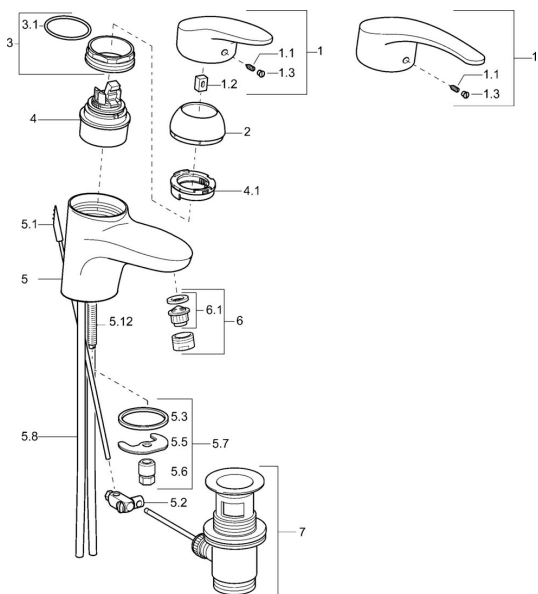

## Pièces de rechange

### SP01092173

	Nom	Code
1	Levier, L=87 mm	59914195
1	Levier long, L=138 Chrome	01880076
1.1	Vis, M5x8, SW2.5	59904755
1.2	Kit de joints pour bec	59904778
1.3	Capuchon Gris	59912112
2	Chape Blanc <b>Arrêté</b>	59912639
2	Chape Or <b>Arrêté</b>	59912640
2	Chape Chrome	59912638
3	Vis Loop, M50x1, SW45	59904775
3.1	Joint, d 43x2.5	59911166
4	Cartouche, 4.8 eco	59904601
4	Cartouche, 4.8 Eco-Top	59911431
4.1	Hot water limiter	59904759
5.1	Tirrette de vidage Chrome <b>Arrêté</b>	59913033
5.2	Joint	59904624
5.3	Joint, 37x48x3.5	59911422
5.5	Fixing plate	59904765
5.6	Vis, M8x1, SW13	59904766
5.7	Ensemble de fixation	59910749
5.8	installation, raccords paire Chrome	59911791
5.8	Tuyau	59912709
5.9	Tuyau de raccordement, L=430, M10x1	59912550
5.9	Flexible d'alimentation, L=430, G3/8-M10x1	59912515
5.12	Vis, M8x1, L=140	59912474
6	Aérateur, M24x1 (2011-)	59913739
6	Aérateur, M24x1 STD HC A Chrome	59902366
6	Aérateur, M24x1 A Blanc <b>Arrêté</b>	59905419
6.1	Aérateur, M22/24 A	59902081
7	Vidage Chrome	59904620
N.I.	Kit d'installation	59913083