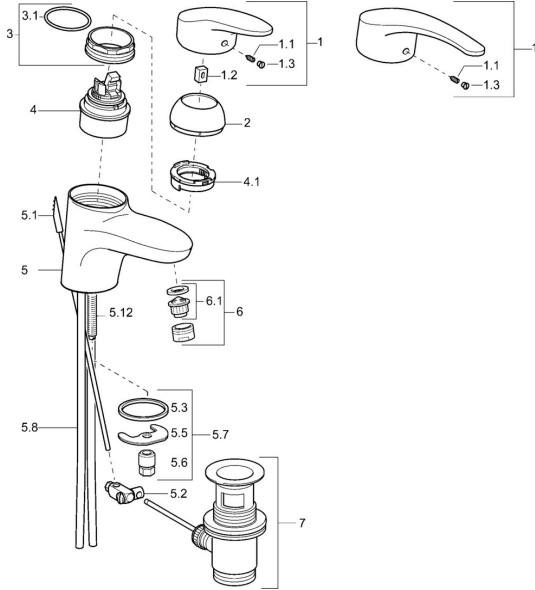

EAN: 4015474076808
static.hansa.com/01092176

Ersatzteile

SP01092173

	Name	Art.-Nr.
1	Hebel, L=87 mm	59914195
1	Langer Hebel, L=138 Chrom	01880076
1.1	Schraube, M5x8, SW2.5	59904755
1.2	Kunststoffadapter	59904778
1.3	Dekorkappe Grau	59912112
2	Abdeckkappe Weiss Ausgelaufen	59912639
2	Abdeckkappe Gold Ausgelaufen	59912640
2	Abdeckkappe Chrom	59912638
3	Ringschraube, M50x1, SW45	59904775
3.1	O-Ring, d 43x2.5	59911166
4	Kartusche, 4.8 eco	59904601
4	Kartusche, 4.8 Eco-Top	59911431
4.1	Warmwasser Begrenzer	59904759
5.1	Zugstange mit Knopf Chrom Ausgelaufen	59913033
5.2	Gelenkstück	59904624
5.3	Dichtung, 37x48x3.5	59911422
5.5	Befestigungsplatte	59904765
5.6	Schraube, M8x1, SW13	59904766
5.7	Befestigungssatz	59910749
5.8	Installation Anschluss-Paar Chrom	59911791
5.8	Schlauch	59912709
5.9	Anschlussrohr, L=430, M10x1	59912550
5.9	Anschlußschlauch, L=430, G3/8-M10x1	59912515
5.12	Befestigungsschraube, M8x1, L=140	59912474
6	Luftsprudler, M24x1 (2011-)	59913739
6	Luftsprudler, M24x1 STD HC A Chrom	59902366
6	Luftsprudler, M24x1 A Weiss Ausgelaufen	59905419
6.1	Luftsprudler, M22/24 A	59902081
7	Ablaufgarnitur Chrom	59904620
N.I.	Einbausatz	59913083