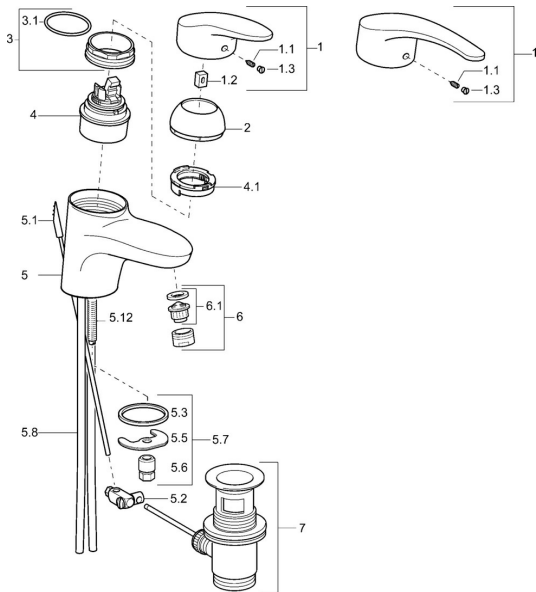

EAN: 4015474075368
static.hansa.com/0109217390

Náhradné diely

SP01092173

	Názov	Kód
1	Ovládacia rukoväť, L=87 mm	59914195
1	Dlhý páka, L=138 Chróm	01880076
1.1	Skrutka, M5x8, SW2.5	59904755
1.2	Klzné puzdro	59904778
1.3	Záslepka Sivá	59912112
2	Krytka Biela Ukončené	59912639
2	Krytka Zlatá Ukončené	59912640
2	Krytka Chróm	59912638
3	Očné skrutka, M50x1, SW45	59904775
3.1	O-krúžok, d 43x2.5	59911166
4	Kartuš, 4,8 eco	59904601
4	Kartuš, 4,8 Eco-Top	59911431
4.1	Hot water limiter	59904759
5.1	Ovládacie tiahlo Chróm Ukončené	59913033
5.2	Spojovací diel tiahla	59904624
5.3	Tesnenie, 37x48x3.5	59911422
5.5		59904765
5.6	Skrutka, M8x1, SW13	59904766
5.7	Upevňovací set	59910749
5.8	Installation coupling pair Chróm	59911791
5.8	Pripájacie hadičky	59912709
5.9	Spojovacie potrubie, L=430, M10x1	59912550
5.9	Flexibilná hadička, L=430, G3/8-M10x1	59912515
5.12	Upevňovacia skrutka, M8x1, L=140	59912474
6	Aerator, M24x1 (2011-)	59913739
6	Aerator, M24x1 STD HC A Chróm	59902366
6	Aerator, M24x1 A Biela Ukončené	59905419
6.1	Aerator, M22/24 A	59902081
7	Vypúšťací ventil umývadla Chróm	59904620
N.I.	Montážny kit	59913083