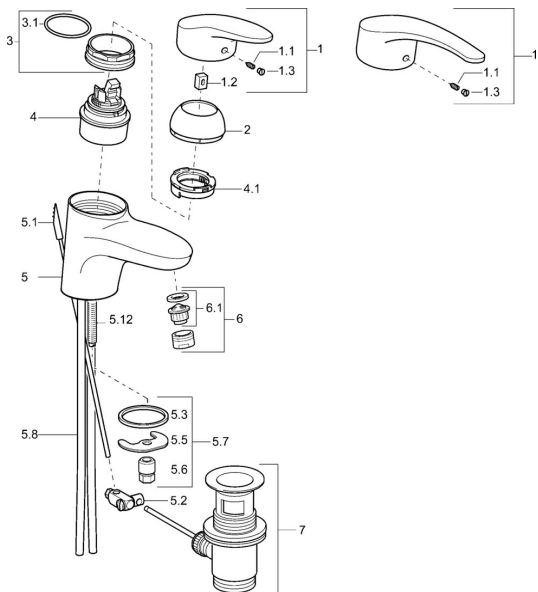

EAN: 4015474075368
static.hansa.com/0109217390

Parti di ricambio

SP01092173

	Nome	Codice
1	Leva, L=87 mm	59914195
1	Leva lunga, L=138 Cromo	01880076
1.1	Screw, M5x8, SW2.5	59904755
1.2	Adattatore	59904778
1.3	Tappo Grigio	59912112
2	Cappuccio Bianco Fuori produzione	59912639
2	Cappuccio Oro Fuori produzione	59912640
2	Cappuccio Cromo	59912638
3	Vite eye, M50x1, SW45	59904775
3.1	O-ring, d 43x2.5	59911166
4	Cartuccia, 4,8 eco	59904601
4	Cartuccia, 4,8 Eco-Top	59911431
4.1	Hot water limiter	59904759
5.1	Asta saltarello Cromo Fuori produzione	59913033
5.2	Snodo	59904624
5.3	Giunto, 37x48x3.5	59911422
5.5	Fixing plate	59904765
5.6	Screw, M8x1, SW13	59904766
5.7	Set di fissaggio	59910749
5.8	Innesto per installazione Cromo	59911791
5.8	Tubo flessibile	59912709
5.9	Tubo di accoppiamento, L=430, M10x1	59912550
5.9	Cannette flessibili, L=430, G3/8-M10x1	59912515
5.12	Viti di fissaggio, M8x1, L=140	59912474
6	Aeratore, M24x1 (2011-)	59913739
6	Aeratore, M24x1 STD HC A Cromo	59902366
6	Aeratore, M24x1 A Bianco Fuori produzione	59905419
6.1	Aeratore, M22/24 A	59902081
7	Scarico a saltarello Cromo	59904620
N.I.	Kit di installazione	59913083