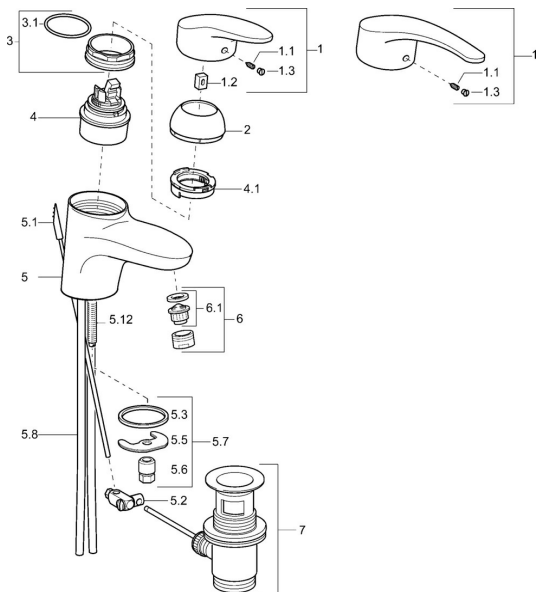

EAN: 4015474075368

static.hansa.com/0109217390

Pièces de rechange

SP01092173

	Nom	Code
1	Levier, L=87 mm	59914195
1	Levier long, L=138 Chrome	01880076
1.1	Vis, M5x8, SW2.5	59904755
1.2	Kit de joints pour bec	59904778
1.3	Capuchon Gris	59912112
2	Chape Blanc Arrêté	59912639
2	Chape Or Arrêté	59912640
2	Chape Chrome	59912638
3	Vis Loop, M50x1, SW45	59904775
3.1	Joint, d 43x2.5	59911166
4	Cartouche, 4.8 eco	59904601
4	Cartouche, 4.8 Eco-Top	59911431
4.1	Hot water limiter	59904759
5.1	Tirrette de vidage Chrome Arrêté	59913033
5.2	Joint	59904624
5.3	Joint, 37x48x3.5	59911422
5.5	Fixing plate	59904765
5.6	Vis, M8x1, SW13	59904766
5.7	Ensemble de fixation	59910749
5.8	installation, raccords paire Chrome	59911791
5.8	Tuyau	59912709
5.9	Tuyau de raccordement, L=430, M10x1	59912550
5.9	Flexible d'alimentation, L=430, G3/8-M10x1	59912515
5.12	Vis, M8x1, L=140	59912474
6	Aérateur, M24x1 (2011-)	59913739
6	Aérateur, M24x1 STD HC A Chrome	59902366
6	Aérateur, M24x1 A Blanc Arrêté	59905419
6.1	Aérateur, M22/24 A	59902081
7	Vidage Chrome	59904620
N.I.	Kit d'installation	59913083