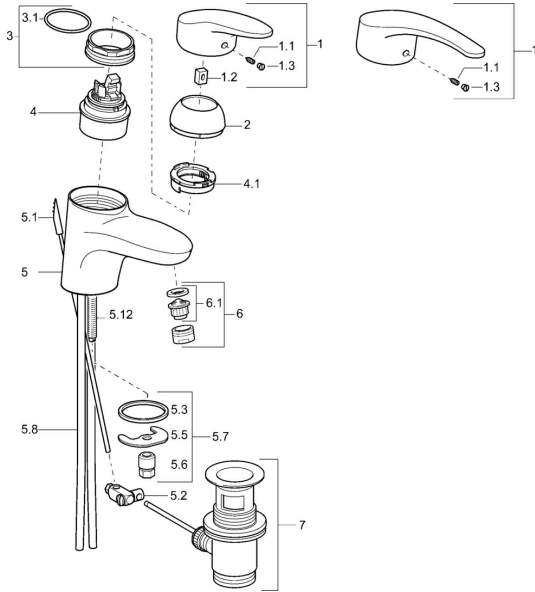

EAN: 4015474075368
static.hansa.com/0109217390

Ersatzteile

SP01092173

	Name	Art.-Nr.
1	Hebel, L=87 mm	59914195
1	Langer Hebel, L=138 Chrom	01880076
1.1	Schraube, M5x8, SW2.5	59904755
1.2	Kunststoffadapter	59904778
1.3	Dekorkappe Grau	59912112
2	Abdeckkappe Weiss Ausgelaufen	59912639
2	Abdeckkappe Gold Ausgelaufen	59912640
2	Abdeckkappe Chrom	59912638
3	Ringschraube, M50x1, SW45	59904775
3.1	O-Ring, d 43x2.5	59911166
4	Kartusche, 4.8 eco	59904601
4	Kartusche, 4.8 Eco-Top	59911431
4.1	Warmwasser Begrenzer	59904759
5.1	Zugstange mit Knopf Chrom Ausgelaufen	59913033
5.2	Gelenkstück	59904624
5.3	Dichtung, 37x48x3.5	59911422
5.5	Befestigungsplatte	59904765
5.6	Schraube, M8x1, SW13	59904766
5.7	Befestigungssatz	59910749
5.8	Installation Anschluss-Paar Chrom	59911791
5.8	Schlauch	59912709
5.9	Anschlussrohr, L=430, M10x1	59912550
5.9	Anschlußschlauch, L=430, G3/8-M10x1	59912515
5.12	Befestigungsschraube, M8x1, L=140	59912474
6	Luftsprudler, M24x1 (2011-)	59913739
6	Luftsprudler, M24x1 STD HC A Chrom	59902366
6	Luftsprudler, M24x1 A Weiss Ausgelaufen	59905419
6.1	Luftsprudler, M22/24 A	59902081
7	Ablaufgarnitur Chrom	59904620
N.I.	Einbausatz	59913083