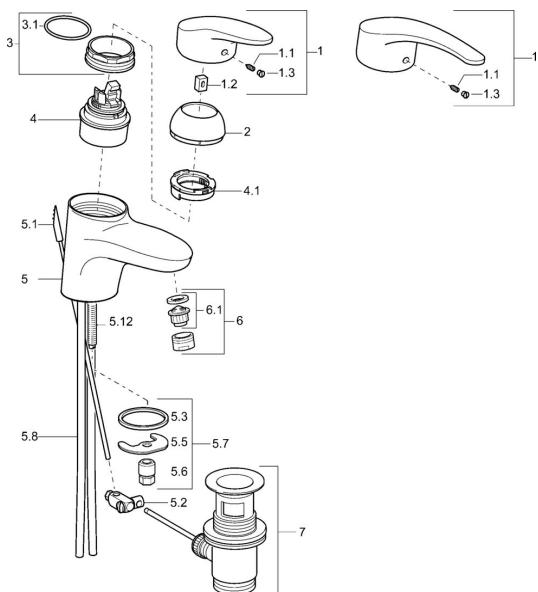

EAN: 4015474075368
static.hansa.com/0109217390

Náhradní díly

SP01092173

	Název	Kód
1	Páka, L=87 mm	59914195
1	Dlouhá páka, L=138 Chrom	01880076
1.1	Šroub, M5x8, SW2.5	59904755
1.2	Kluzné pouzdro (osazené)	59904778
1.3	Záslepka Šedá	59912112
2	Krytka Bílá Ukončeno	59912639
2	Krytka Zlatá Ukončeno	59912640
2	Krytka Chrom	59912638
3	Oční šroub, M50x1, SW45	59904775
3.1	O-kroužek, d 43x2.5	59911166
4	Kartuše, 4.8 eco	59904601
4	Kartuše, 4.8 Eco-Top	59911431
4.1	Hot water limiter	59904759
5.1	Ovládací táhlo vypouštěcího ventilu Chrom Ukončeno	59913033
5.2	Spojovací díl táhel	59904624
5.3	Těsnění, 37x48x3.5	59911422
5.5	Upevňovací deska	59904765
5.6	Šroub, M8x1, SW13	59904766
5.7	Upevňovací set	59910749
5.8	Instalační set Chrom	59911791
5.8	Hadice	59912709
5.9	Šroubení, L=430, M10x1	59912550
5.9	Flexibilní hadička, L=430, G3/8-M10x1	59912515
5.12	Upevňovací šroub, M8x1, L=140	59912474
6	Aerator, M24x1 (2011-)	59913739
6	Aerator, M24x1 STD HC A Chrom	59902366
6	Aerator, M24x1 A Bílá Ukončeno	59905419
6.1	Aerator, M22/24 A	59902081
7	Vypouštěcí ventil Chrom	59904620
N.I.	Montážní kit	59913083