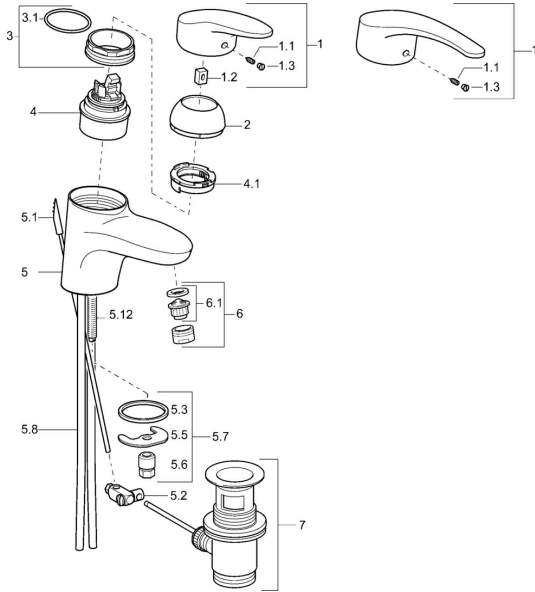

EAN: 4015474075344
static.hansa.com/0109217382

Parti di ricambio

SP01092173

	Nome	Codice
1	Leva, L=87 mm	59914195
1	Leva lunga, L=138 Cromo	01880076
1.1	Screw, M5x8, SW2.5	59904755
1.2	Adattatore	59904778
1.3	Tappo Grigio	59912112
2	Cappuccio Bianco Fuori produzione	59912639
2	Cappuccio Oro Fuori produzione	59912640
2	Cappuccio Cromo	59912638
3	Vite eye, M50x1, SW45	59904775
3.1	O-ring, d 43x2.5	59911166
4	Cartuccia, 4,8 eco	59904601
4	Cartuccia, 4,8 Eco-Top	59911431
4.1	Hot water limiter	59904759
5.1	Asta saltarello Cromo Fuori produzione	59913033
5.2	Snodo	59904624
5.3	Giunto, 37x48x3.5	59911422
5.5	Fixing plate	59904765
5.6	Screw, M8x1, SW13	59904766
5.7	Set di fissaggio	59910749
5.8	Innesto per installazione Cromo	59911791
5.8	Tubo flessibile	59912709
5.9	Tubo di accoppiamento, L=430, M10x1	59912550
5.9	Cannette flessibili, L=430, G3/8-M10x1	59912515
5.12	Viti di fissaggio, M8x1, L=140	59912474
6	Aeratore, M24x1 (2011-)	59913739
6	Aeratore, M24x1 STD HC A Cromo	59902366
6	Aeratore, M24x1 A Bianco Fuori produzione	59905419
6.1	Aeratore, M22/24 A	59902081
7	Scarico a saltarello Cromo	59904620
N.I.	Kit di installazione	59913083