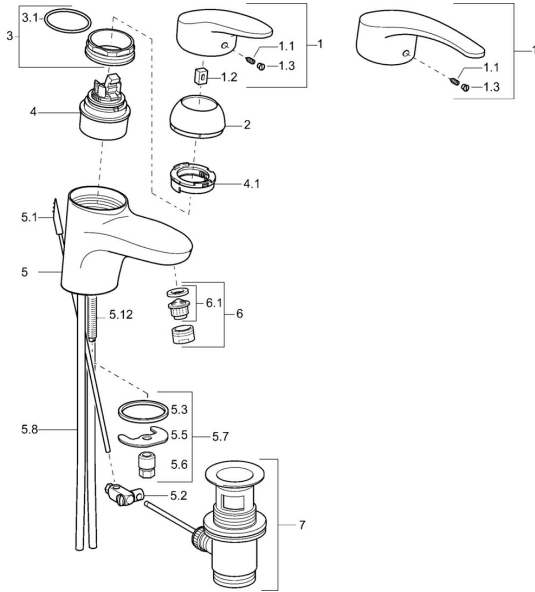

## Pièces de rechange

### SP01092173

	Nom	Code
1	Levier, L=87 mm	59914195
1	Levier long, L=138 Chrome	01880076
1.1	Vis, M5x8, SW2.5	59904755
1.2	Kit de joints pour bec	59904778
1.3	Capuchon Gris	59912112
2	Chape Blanc <b>Arrêté</b>	59912639
2	Chape Or <b>Arrêté</b>	59912640
2	Chape Chrome	59912638
3	Vis Loop, M50x1, SW45	59904775
3.1	Joint, d 43x2.5	59911166
4	Cartouche, 4.8 eco	59904601
4	Cartouche, 4.8 Eco-Top	59911431
4.1	Hot water limiter	59904759
5.1	Tirrette de vidage Chrome <b>Arrêté</b>	59913033
5.2	Joint	59904624
5.3	Joint, 37x48x3.5	59911422
5.5	Fixing plate	59904765
5.6	Vis, M8x1, SW13	59904766
5.7	Ensemble de fixation	59910749
5.8	installation, raccords paire Chrome	59911791
5.8	Tuyau	59912709
5.9	Tuyau de raccordement, L=430, M10x1	59912550
5.9	Flexible d'alimentation, L=430, G3/8-M10x1	59912515
5.12	Vis, M8x1, L=140	59912474
6	Aérateur, M24x1 (2011-)	59913739
6	Aérateur, M24x1 STD HC A Chrome	59902366
6	Aérateur, M24x1 A Blanc <b>Arrêté</b>	59905419
6.1	Aérateur, M22/24 A	59902081
7	Vidage Chrome	59904620
N.I.	Kit d'installation	59913083