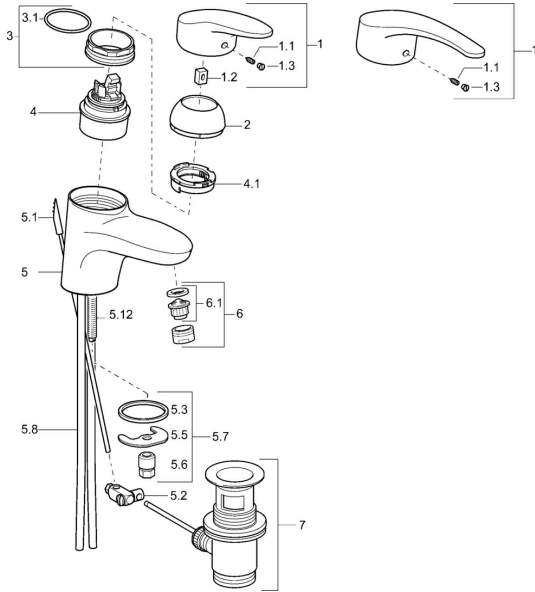

## Ersatzteile

### SP01092173

	Name	Art.-Nr.
1	Hebel, L=87 mm	59914195
1	Langer Hebel, L=138 Chrom	01880076
1.1	Schraube, M5x8, SW2.5	59904755
1.2	Kunststoffadapter	59904778
1.3	Dekorkappe Grau	59912112
2	Abdeckkappe Weiss <b>Ausgelaufen</b>	59912639
2	Abdeckkappe Gold <b>Ausgelaufen</b>	59912640
2	Abdeckkappe Chrom	59912638
3	Ringschraube, M50x1, SW45	59904775
3.1	O-Ring, d 43x2.5	59911166
4	Kartusche, 4.8 eco	59904601
4	Kartusche, 4.8 Eco-Top	59911431
4.1	Warmwasser Begrenzer	59904759
5.1	Zugstange mit Knopf Chrom <b>Ausgelaufen</b>	59913033
5.2	Gelenkstück	59904624
5.3	Dichtung, 37x48x3.5	59911422
5.5	Befestigungsplatte	59904765
5.6	Schraube, M8x1, SW13	59904766
5.7	Befestigungssatz	59910749
5.8	Installation Anschluss-Paar Chrom	59911791
5.8	Schlauch	59912709
5.9	Anschlussrohr, L=430, M10x1	59912550
5.9	Anschlußschlauch, L=430, G3/8-M10x1	59912515
5.12	Befestigungsschraube, M8x1, L=140	59912474
6	Luftsprudler, M24x1 (2011-)	59913739
6	Luftsprudler, M24x1 STD HC A Chrom	59902366
6	Luftsprudler, M24x1 A Weiss <b>Ausgelaufen</b>	59905419
6.1	Luftsprudler, M22/24 A	59902081
7	Ablaufgarnitur Chrom	59904620
N.I.	Einbausatz	59913083