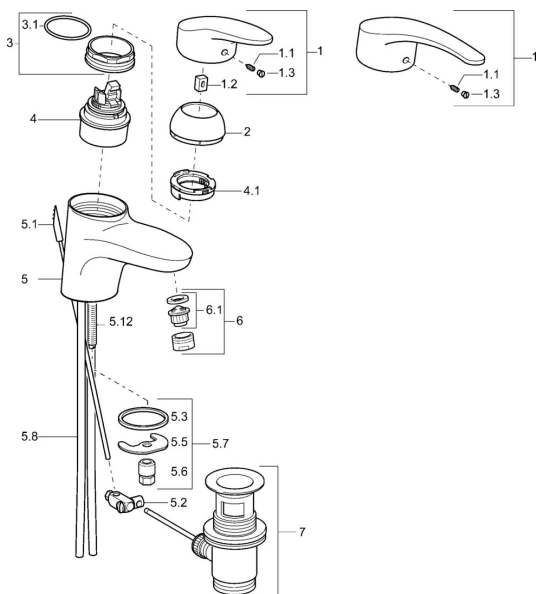

EAN: 4015474075344
static.hansa.com/0109217382

Náhradní díly

SP01092173

	Název	Kód
1	Páka, L=87 mm	59914195
1	Dlouhá páka, L=138 Chrom	01880076
1.1	Šroub, M5x8, SW2.5	59904755
1.2	Kluzné pouzdro (osazené)	59904778
1.3	Záslepka Šedá	59912112
2	Krytka Bílá Ukončeno	59912639
2	Krytka Zlatá Ukončeno	59912640
2	Krytka Chrom	59912638
3	Oční šroub, M50x1, SW45	59904775
3.1	O-kroužek, d 43x2.5	59911166
4	Kartuše, 4.8 eco	59904601
4	Kartuše, 4.8 Eco-Top	59911431
4.1	Hot water limiter	59904759
5.1	Ovládací táhlo vypouštěcího ventilu Chrom Ukončeno	59913033
5.2	Spojovací díl táhel	59904624
5.3	Těsnění, 37x48x3.5	59911422
5.5	Upevňovací deska	59904765
5.6	Šroub, M8x1, SW13	59904766
5.7	Upevňovací set	59910749
5.8	Instalační set Chrom	59911791
5.8	Hadice	59912709
5.9	Šroubení, L=430, M10x1	59912550
5.9	Flexibilní hadička, L=430, G3/8-M10x1	59912515
5.12	Upevňovací šroub, M8x1, L=140	59912474
6	Aerator, M24x1 (2011-)	59913739
6	Aerator, M24x1 STD HC A Chrom	59902366
6	Aerator, M24x1 A Bílá Ukončeno	59905419
6.1	Aerator, M22/24 A	59902081
7	Vypouštěcí ventil Chrom	59904620
N.I.	Montážní kit	59913083