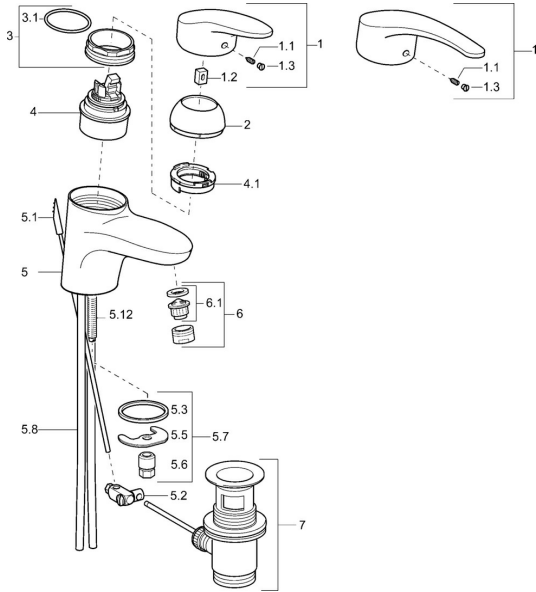

Reserveonderdelen
SP01092173

	Naam	Code
1	Hendel, L=87 mm	59914195
1	Lange hendel, L=138 Chroom	01880076
1.1	Schroef, M5x8, SW2.5	59904755
1.2	Joint klassiek uitloop	59904778
1.3	Sierdop Grijs	59912112
2	Kap Wit Stopgezet	59912639
2	Kap Goud Stopgezet	59912640
2	Kap Chroom	59912638
3	Schroefoog, M50x1, SW45	59904775
3.1	O-ring, d 43x2.5	59911166
4	Binnenwerk, 4,8 eco	59904601
4	Binnenwerk, 4,8 Eco-Top	59911431
4.1	Hot water limiter	59904759
5.1	Trekstang Chroom Stopgezet	59913033
5.2	Gewrichtstuk	59904624
5.3	Dichting, 37x48x3.5	59911422
5.5	Fixing plate	59904765
5.6	Schroef, M8x1, SW13	59904766
5.7	Bevestigingsset	59910749
5.8	Installation coupling pair Chroom	59911791
5.8	Slangen	59912709
5.9	Koppelingsbuisdeel], L=430, M10x1	59912550
5.9	Flexibele aansluitingen, L=430, G3/8-M10x1	59912515
5.12	Bevestigingsschroeven, M8x1, L=140	59912474
6	Mousseur, M24x1 (2011-)	59913739
6	Mousseur, M24x1 STD HC A Chroom	59902366
6	Mousseur, M24x1 A Wit Stopgezet	59905419
6.1	Mousseur, M22/24 A	59902081
7	Wastegarnituur Chroom	59904620
N.I.	Installatie pakket	59913083