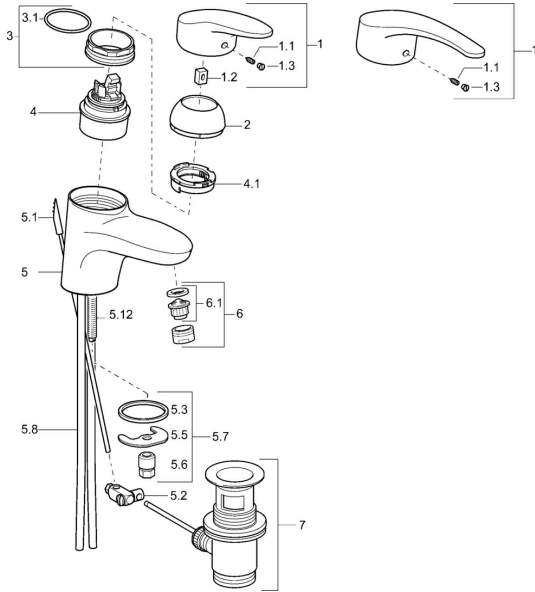

EAN: 4015474075528
static.hansa.com/0109217300006

Pièces de rechange

SP01092173

	Nom	Code
1	Levier, L=87 mm	59914195
1	Levier long, L=138 Chrome	01880076
1.1	Vis, M5x8, SW2.5	59904755
1.2	Kit de joints pour bec	59904778
1.3	Capuchon Gris	59912112
2	Chape Blanc Arrêté	59912639
2	Chape Or Arrêté	59912640
2	Chape Chrome	59912638
3	Vis Loop, M50x1, SW45	59904775
3.1	Joint, d 43x2.5	59911166
4	Cartouche, 4.8 eco	59904601
4	Cartouche, 4.8 Eco-Top	59911431
4.1	Hot water limiter	59904759
5.1	Tirrette de vidage Chrome Arrêté	59913033
5.2	Joint	59904624
5.3	Joint, 37x48x3.5	59911422
5.5	Fixing plate	59904765
5.6	Vis, M8x1, SW13	59904766
5.7	Ensemble de fixation	59910749
5.8	installation, raccords paire Chrome	59911791
5.8	Tuyau	59912709
5.9	Tuyau de raccordement, L=430, M10x1	59912550
5.9	Flexible d'alimentation, L=430, G3/8-M10x1	59912515
5.12	Vis, M8x1, L=140	59912474
6	Aérateur, M24x1 (2011-)	59913739
6	Aérateur, M24x1 STD HC A Chrome	59902366
6	Aérateur, M24x1 A Blanc Arrêté	59905419
6.1	Aérateur, M22/24 A	59902081
7	Vidage Chrome	59904620
N.I.	Kit d'installation	59913083