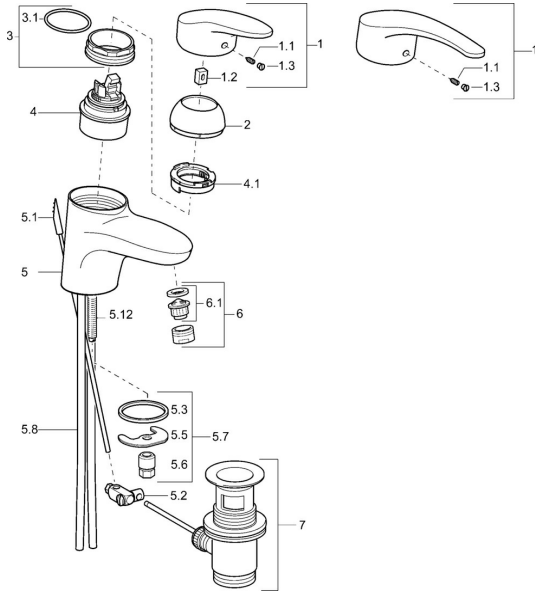

EAN: 4015474075528
static.hansa.com/0109217300006

Ersatzteile

SP01092173

	Name	Art.-Nr.
1	Hebel, L=87 mm	59914195
1	Langer Hebel, L=138 Chrom	01880076
1.1	Schraube, M5x8, SW2.5	59904755
1.2	Kunststoffadapter	59904778
1.3	Dekorkappe Grau	59912112
2	Abdeckkappe Weiss Ausgelaufen	59912639
2	Abdeckkappe Gold Ausgelaufen	59912640
2	Abdeckkappe Chrom	59912638
3	Ringschraube, M50x1, SW45	59904775
3.1	O-Ring, d 43x2.5	59911166
4	Kartusche, 4.8 eco	59904601
4	Kartusche, 4.8 Eco-Top	59911431
4.1	Warmwasser Begrenzer	59904759
5.1	Zugstange mit Knopf Chrom Ausgelaufen	59913033
5.2	Gelenkstück	59904624
5.3	Dichtung, 37x48x3.5	59911422
5.5	Befestigungsplatte	59904765
5.6	Schraube, M8x1, SW13	59904766
5.7	Befestigungssatz	59910749
5.8	Installation Anschluss-Paar Chrom	59911791
5.8	Schlauch	59912709
5.9	Anschlussrohr, L=430, M10x1	59912550
5.9	Anschlußschlauch, L=430, G3/8-M10x1	59912515
5.12	Befestigungsschraube, M8x1, L=140	59912474
6	Luftsprudler, M24x1 (2011-)	59913739
6	Luftsprudler, M24x1 STD HC A Chrom	59902366
6	Luftsprudler, M24x1 A Weiss Ausgelaufen	59905419
6.1	Luftsprudler, M22/24 A	59902081
7	Ablaufgarnitur Chrom	59904620
N.I.	Einbausatz	59913083