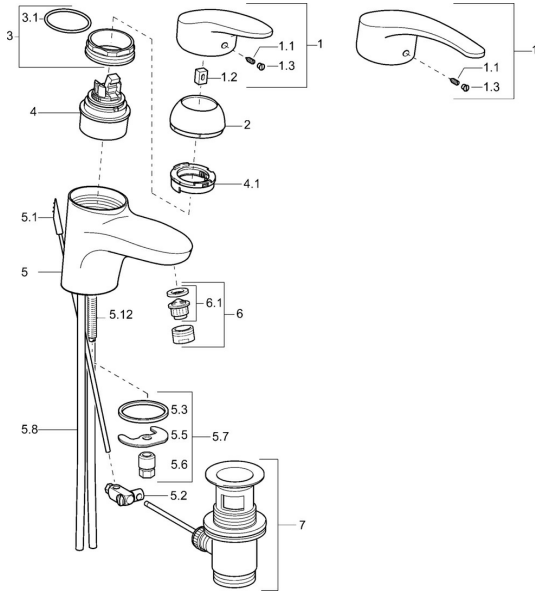

Reserveonderdelen
SP01092173

	Naam	Code
1	Hendel, L=87 mm	59914195
1	Lange hendel, L=138 Chroom	01880076
1.1	Schroef, M5x8, SW2.5	59904755
1.2	Joint klassiek uitloop	59904778
1.3	Sierdop Grijs	59912112
2	Kap Wit Stopgezet	59912639
2	Kap Goud Stopgezet	59912640
2	Kap Chroom	59912638
3	Schroefoog, M50x1, SW45	59904775
3.1	O-ring, d 43x2.5	59911166
4	Binnenwerk, 4,8 eco	59904601
4	Binnenwerk, 4,8 Eco-Top	59911431
4.1	Hot water limiter	59904759
5.1	Trekstang Chroom Stopgezet	59913033
5.2	Gewrichtstuk	59904624
5.3	Dichting, 37x48x3.5	59911422
5.5	Fixing plate	59904765
5.6	Schroef, M8x1, SW13	59904766
5.7	Bevestigingsset	59910749
5.8	Installation coupling pair Chroom	59911791
5.8	Slangen	59912709
5.9	Koppelingsbuisdeel], L=430, M10x1	59912550
5.9	Flexibele aansluitingen, L=430, G3/8-M10x1	59912515
5.12	Bevestigingsschroeven, M8x1, L=140	59912474
6	Mousseur, M24x1 (2011-)	59913739
6	Mousseur, M24x1 STD HC A Chroom	59902366
6	Mousseur, M24x1 A Wit Stopgezet	59905419
6.1	Mousseur, M22/24 A	59902081
7	Wastegarnituur Chroom	59904620
N.I.	Installatie pakket	59913083