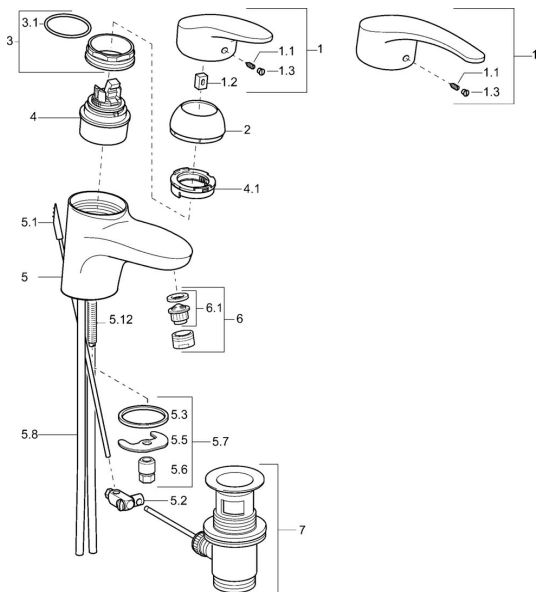

EAN: 4015474075313
static.hansa.com/01092173

Parti di ricambio

SP01092173

	Nome	Codice
1	Leva, L=87 mm	59914195
1	Leva lunga, L=138 Cromo	01880076
1.1	Screw, M5x8, SW2.5	59904755
1.2	Adattatore	59904778
1.3	Tappo Grigio	59912112
2	Cappuccio Bianco Fuori produzione	59912639
2	Cappuccio Oro Fuori produzione	59912640
2	Cappuccio Cromo	59912638
3	Vite eye, M50x1, SW45	59904775
3.1	O-ring, d 43x2.5	59911166
4	Cartuccia, 4,8 eco	59904601
4	Cartuccia, 4,8 Eco-Top	59911431
4.1	Hot water limiter	59904759
5.1	Asta saltarello Cromo Fuori produzione	59913033
5.2	Snodo	59904624
5.3	Giunto, 37x48x3.5	59911422
5.5	Fixing plate	59904765
5.6	Screw, M8x1, SW13	59904766
5.7	Set di fissaggio	59910749
5.8	Innesto per installazione Cromo	59911791
5.8	Tubo flessibile	59912709
5.9	Tubo di accoppiamento, L=430, M10x1	59912550
5.9	Cannette flessibili, L=430, G3/8-M10x1	59912515
5.12	Viti di fissaggio, M8x1, L=140	59912474
6	Aeratore, M24x1 (2011-)	59913739
6	Aeratore, M24x1 STD HC A Cromo	59902366
6	Aeratore, M24x1 A Bianco Fuori produzione	59905419
6.1	Aeratore, M22/24 A	59902081
7	Scarico a saltarello Cromo	59904620
N.I.	Kit di installazione	59913083