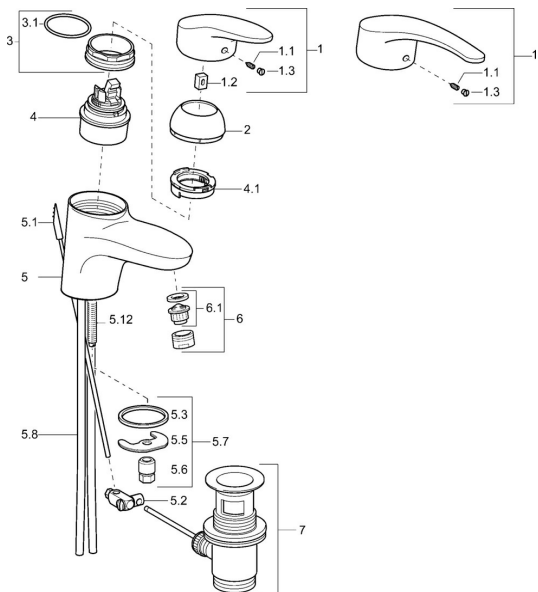

EAN: 4015474075313
static.hansa.com/01092173

Pièces de rechange

SP01092173

	Nom	Code
1	Levier, L=87 mm	59914195
1	Levier long, L=138 Chrome	01880076
1.1	Vis, M5x8, SW2.5	59904755
1.2	Kit de joints pour bec	59904778
1.3	Capuchon Gris	59912112
2	Chape Blanc Arrêté	59912639
2	Chape Or Arrêté	59912640
2	Chape Chrome	59912638
3	Vis Loop, M50x1, SW45	59904775
3.1	Joint, d 43x2.5	59911166
4	Cartouche, 4.8 eco	59904601
4	Cartouche, 4.8 Eco-Top	59911431
4.1	Hot water limiter	59904759
5.1	Tirrette de vidage Chrome Arrêté	59913033
5.2	Joint	59904624
5.3	Joint, 37x48x3.5	59911422
5.5	Fixing plate	59904765
5.6	Vis, M8x1, SW13	59904766
5.7	Ensemble de fixation	59910749
5.8	installation, raccords paire Chrome	59911791
5.8	Tuyau	59912709
5.9	Tuyau de raccordement, L=430, M10x1	59912550
5.9	Flexible d'alimentation, L=430, G3/8-M10x1	59912515
5.12	Vis, M8x1, L=140	59912474
6	Aérateur, M24x1 (2011-)	59913739
6	Aérateur, M24x1 STD HC A Chrome	59902366
6	Aérateur, M24x1 A Blanc Arrêté	59905419
6.1	Aérateur, M22/24 A	59902081
7	Vidage Chrome	59904620
N.I.	Kit d'installation	59913083