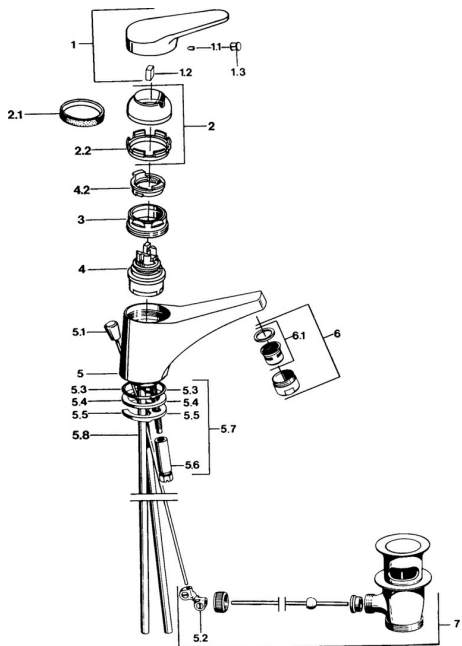

### SP01092102

	Názov	Kód
1	Ovládacia rukoväť, (-2004) Chróm	59901882
1.1	Skrutka, M5x8, SW2,5	59904755
1.2	Klzné puzdro	59904778
1.3	Plug, hot/cold	59906705
2	Krytka, (-1994) Chróm <b>Ukončené</b>	59904756
2	Krytka Chróm	59906563
2.1	Krúžok <b>Ukončené</b>	59905365
2.1	Krúžok <b>Ukončené</b>	59904809
2.2	Upevňovacia objímka	59906695
3	Očné skrutka, M50x1, SW45	59904775
4	Kartuš, 4,8 eco	59904601
4	Kartuš, 4,8 Eco-Top	59911431
4.2	Hot water limiter	59904759
5.2	Spojovací diel tiahla	59904624
5.3	O-krúžok, 42x3,5	59904764
5.4	Tesnenie, 48x33,5x2	59902283
5.5		59904765
5.6	Skrutka, M8x1, SW13	59904766
5.7	Upevňovací set	59910749
5.8	Potrubie <b>Ukončené</b>	59905681
6	Aerator, M24x1 STD HC A Chróm	59902366
6	Aerator, M24x1 A Biela <b>Ukončené</b>	59905419
6.1	Aerator, M22/24 A	59902081
7	Vypúšťací ventil umývadla Chróm	59904620
N.I.	Podložka s očkom pre retiazku	59902219
N.I.		59906910