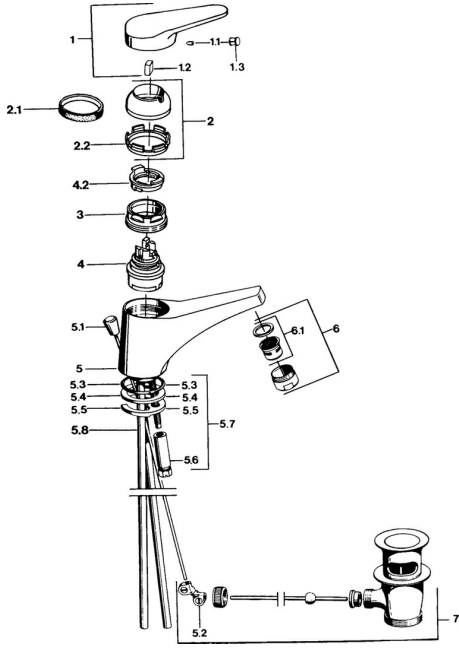

EAN: 4015474525832
static.hansa.com/01092162

Pièces de rechange

SP01092102

	Nom	Code
1	Levier, (-2004) Chrome	59901882
1.1	Vis, M5x8, SW2.5	59904755
1.2	Kit de joints pour bec	59904778
1.3	Bouchon cache trou, hot/cold	59906705
2	Chape, (-1994) Chrome Arrêté	59904756
2	Chape Chrome	59906563
2.1	Anneau Arrêté	59905365
2.1	Anneau Arrêté	59904809
2.2	Manchon de fixation	59906695
3	Vis Loop, M50x1, SW45	59904775
4	Cartouche, 4.8 eco	59904601
4	Cartouche, 4.8 Eco-Top	59911431
4.2	Hot water limiter	59904759
5.2	Joint	59904624
5.3	Joint, 42x3.5	59904764
5.4	Joint, 48x33.5x2	59902283
5.5	Fixing plate	59904765
5.6	Vis, M8x1, SW13	59904766
5.7	Ensemble de fixation	59910749
5.8	Tuyau Arrêté	59905681
6	Aérateur, M24x1 STD HC A Chrome	59902366
6	Aérateur, M24x1 A Blanc Arrêté	59905419
6.1	Aérateur, M22/24 A	59902081
7	Vidage Chrome	59904620
N.I.	Bague avec graine d'attache	59902219
N.I.	Bouchon cache trou	59906910