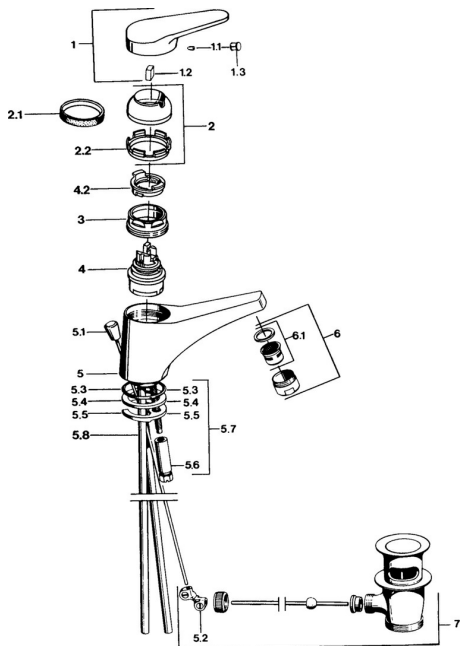

EAN: 4015474525832
static.hansa.com/01092162

Náhradní díly

SP01092102

	Název	Kód
1	Páka, (-2004) Chrom	59901882
1.1	Šroub, M5x8, SW2.5	59904755
1.2	Kluzné pouzdro (osazené)	59904778
1.3	Plug, hot/cold	59906705
2	Krytka, (-1994) Chrom Ukončeno	59904756
2	Krytka Chrom	59906563
2.1	Kroužek Ukončeno	59905365
2.1	Kroužek Ukončeno	59904809
2.2	Upevňovací objímka	59906695
3	Oční šroub, M50x1, SW45	59904775
4	Kartuše, 4.8 eco	59904601
4	Kartuše, 4.8 Eco-Top	59911431
4.2	Hot water limiter	59904759
5.2	Spojovací díl táhel	59904624
5.3	O-kroužek, 42x3.5	59904764
5.4	Těsnění, 48x33.5x2	59902283
5.5	Upevňovací deska	59904765
5.6	Šroub, M8x1, SW13	59904766
5.7	Upevňovací set	59910749
5.8	Roura Ukončeno	59905681
6	Aerator, M24x1 STD HC A Chrom	59902366
6	Aerator, M24x1 A Bílá Ukončeno	59905419
6.1	Aerator, M22/24 A	59902081
7	Vypouštěcí ventil Chrom	59904620
N.I.	Podložka s očkem pro řetízek	59902219
N.I.	Plug	59906910