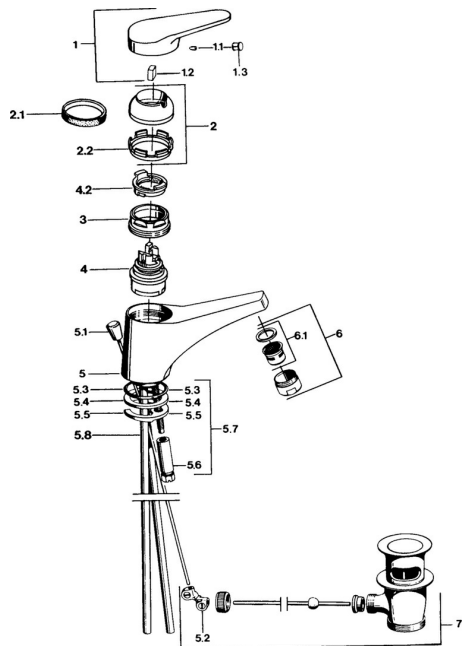

## Náhradné diely

### SP01092102

	Názov	Kód
1	Ovládacia rukoväť, (-2004) Chróm	59901882
1.1	Skrutka, M5x8, SW2,5	59904755
1.2	Klzné puzdro	59904778
1.3	Plug, hot/cold	59906705
2	Krytka, (-1994) Chróm <b>Ukončené</b>	59904756
2	Krytka Chróm	59906563
2.1	Krúžok <b>Ukončené</b>	59905365
2.1	Krúžok <b>Ukončené</b>	59904809
2.2	Upevňovacia objímka	59906695
3	Očné skrutka, M50x1, SW45	59904775
4	Kartuš, 4,8 eco	59904601
4	Kartuš, 4,8 Eco-Top	59911431
4.2	Hot water limiter	59904759
5.2	Spojovací diel tiahla	59904624
5.3	O-krúžok, 42x3,5	59904764
5.4	Tesnenie, 48x33,5x2	59902283
5.5		59904765
5.6	Skrutka, M8x1, SW13	59904766
5.7	Upevňovací set	59910749
5.8	Potrubie <b>Ukončené</b>	59905681
6	Aerator, M24x1 STD HC A Chróm	59902366
6	Aerator, M24x1 A Biela <b>Ukončené</b>	59905419
6.1	Aerator, M22/24 A	59902081
7	Vypúšťací ventil umývadla Chróm	59904620
N.I.	Podložka s očkom pre retiazku	59902219
N.I.		59906910