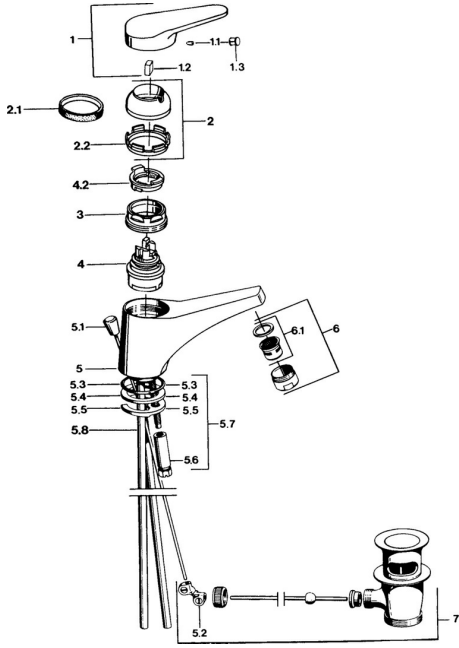

## Parti di ricambio

### SP01092102

	Nome	Codice
1	Leva, (-2004) Cromo	59901882
1.1	Screw, M5x8, SW2.5	59904755
1.2	Adattatore	59904778
1.3	Tappo, hot/cold	59906705
2	Cappuccio, (-1994) Cromo <b>Fuori produzione</b>	59904756
2	Cappuccio Cromo	59906563
2.1	Anello <b>Fuori produzione</b>	59905365
2.1	Anello <b>Fuori produzione</b>	59904809
2.2	Manicotto di fissaggio	59906695
3	Vite eye, M50x1, SW45	59904775
4	Cartuccia, 4,8 eco	59904601
4	Cartuccia, 4,8 Eco-Top	59911431
4.2	Hot water limiter	59904759
5.2	Snodo	59904624
5.3	O-ring, 42x3.5	59904764
5.4	Giunto, 48x33.5x2	59902283
5.5	Fixing plate	59904765
5.6	Screw, M8x1, SW13	59904766
5.7	Set di fissaggio	59910749
5.8	<b>Fuori produzione</b>	59905681
6	Aereatore, M24x1 STD HC A Cromo	59902366
6	Aereatore, M24x1 A Bianco <b>Fuori produzione</b>	59905419
6.1	Aereatore, M22/24 A	59902081
7	Scarico a saltarello Cromo	59904620
N.I.	Rondella con portacatenella	59902219
N.I.	Tappo	59906910