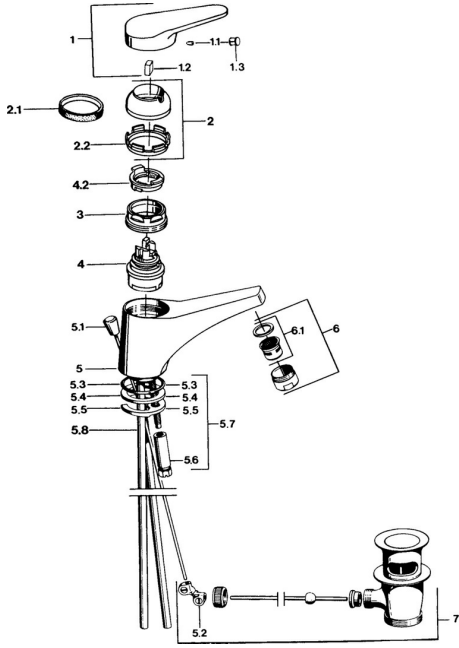

EAN: 4015474557253
static.hansa.com/01092106

Pièces de rechange

SP01092102

	Nom	Code
1	Levier, (-2004) Chrome	59901882
1.1	Vis, M5x8, SW2.5	59904755
1.2	Kit de joints pour bec	59904778
1.3	Bouchon cache trou, hot/cold	59906705
2	Chape, (-1994) Chrome Arrêté	59904756
2	Chape Chrome	59906563
2.1	Anneau Arrêté	59905365
2.1	Anneau Arrêté	59904809
2.2	Manchon de fixation	59906695
3	Vis Loop, M50x1, SW45	59904775
4	Cartouche, 4.8 eco	59904601
4	Cartouche, 4.8 Eco-Top	59911431
4.2	Hot water limiter	59904759
5.2	Joint	59904624
5.3	Joint, 42x3.5	59904764
5.4	Joint, 48x33.5x2	59902283
5.5	Fixing plate	59904765
5.6	Vis, M8x1, SW13	59904766
5.7	Ensemble de fixation	59910749
5.8	Tuyau Arrêté	59905681
6	Aérateur, M24x1 STD HC A Chrome	59902366
6	Aérateur, M24x1 A Blanc Arrêté	59905419
6.1	Aérateur, M22/24 A	59902081
7	Vidage Chrome	59904620
N.I.	Bague avec graine d'attache	59902219
N.I.	Bouchon cache trou	59906910