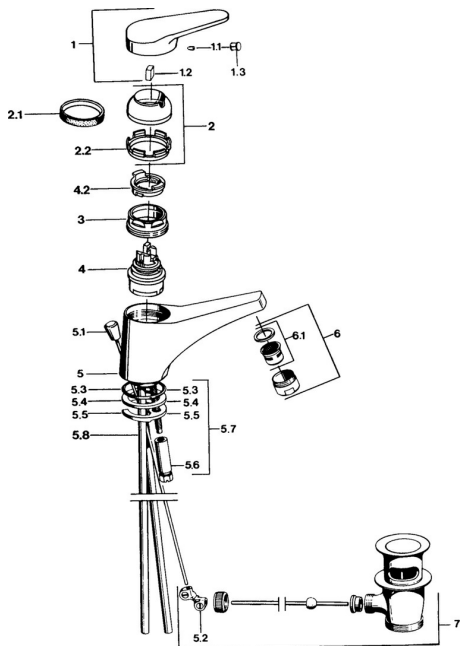

EAN: 4015474557253
static.hansa.com/01092106

Náhradní díly

SP01092102

	Název	Kód
1	Páka, (-2004) Chrom	59901882
1.1	Šroub, M5x8, SW2.5	59904755
1.2	Kluzné pouzdro (osazené)	59904778
1.3	Plug, hot/cold	59906705
2	Krytka, (-1994) Chrom Ukončeno	59904756
2	Krytka Chrom	59906563
2.1	Kroužek Ukončeno	59905365
2.1	Kroužek Ukončeno	59904809
2.2	Upevňovací objímka	59906695
3	Oční šroub, M50x1, SW45	59904775
4	Kartuše, 4.8 eco	59904601
4	Kartuše, 4.8 Eco-Top	59911431
4.2	Hot water limiter	59904759
5.2	Spojovací díl táhel	59904624
5.3	O-kroužek, 42x3.5	59904764
5.4	Těsnění, 48x33.5x2	59902283
5.5	Upevňovací deska	59904765
5.6	Šroub, M8x1, SW13	59904766
5.7	Upevňovací set	59910749
5.8	Roura Ukončeno	59905681
6	Aerator, M24x1 STD HC A Chrom	59902366
6	Aerator, M24x1 A Bílá Ukončeno	59905419
6.1	Aerator, M22/24 A	59902081
7	Vypouštěcí ventil Chrom	59904620
N.I.	Podložka s očkem pro řetízky	59902219
N.I.	Plug	59906910