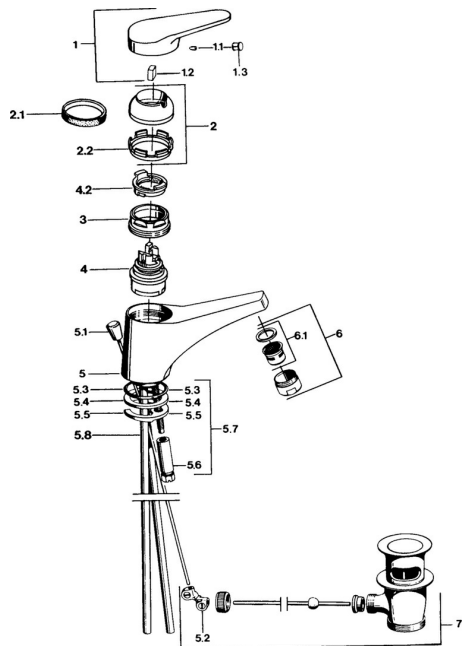

EAN: 4015474558663
static.hansa.com/01092103

Náhradné diely

SP01092102

	Názov	Kód
1	Ovládacía rukoväť, (-2004) Chróm	59901882
1.1	Skrutka, M5x8, SW2,5	59904755
1.2	Klzné puzdro	59904778
1.3	Plug, hot/cold	59906705
2	Krytka, (-1994) Chróm Ukončené	59904756
2	Krytka Chróm	59906563
2.1	Krúžok Ukončené	59905365
2.1	Krúžok Ukončené	59904809
2.2	Upevňovacia objímka	59906695
3	Očné skrutka, M50x1, SW45	59904775
4	Kartuš, 4,8 eco	59904601
4	Kartuš, 4,8 Eco-Top	59911431
4.2	Hot water limiter	59904759
5.2	Spojovací diel tiaha	59904624
5.3	O-krúžok, 42x3,5	59904764
5.4	Tesnenie, 48x33,5x2	59902283
5.5		59904765
5.6	Skrutka, M8x1, SW13	59904766
5.7	Upevňovací set	59910749
5.8	Potrubie Ukončené	59905681
6	Aerator, M24x1 STD HC A Chróm	59902366
6	Aerator, M24x1 A Biela Ukončené	59905419
6.1	Aerator, M22/24 A	59902081
7	Vypúšťací ventil umývadla Chróm	59904620
N.I.	Podložka s očkom pre retiazku	59902219
N.I.		59906910