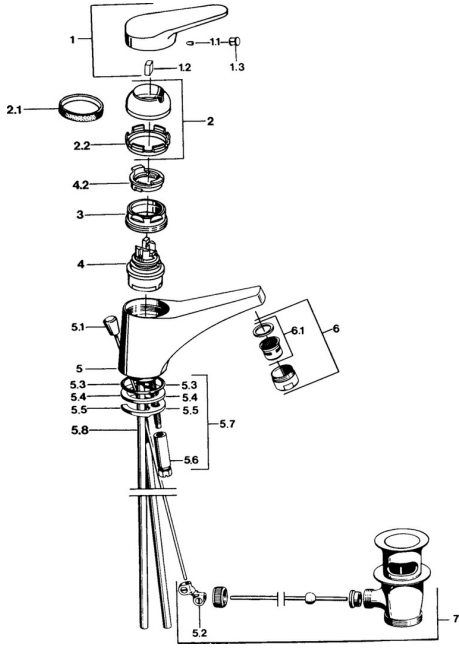

EAN: 4015474558663
static.hansa.com/01092103

Reserveonderdelen

SP01092102

	Naam	Code
1	Hendel, (-2004) Chroom	59901882
1.1	Schroef, M5x8, SW2.5	59904755
1.2	Joint klassiek uitloop	59904778
1.3	Plug, hot/cold	59906705
2	Kap, (-1994) Chroom Stopgezet	59904756
2	Kap Chroom	59906563
2.1	Ring Stopgezet	59905365
2.1	Ring Stopgezet	59904809
2.2	Vaststelling van de mouw	59906695
3	Schroefoog, M50x1, SW45	59904775
4	Binnenwerk, 4.8 eco	59904601
4	Binnenwerk, 4.8 Eco-Top	59911431
4.2	Hot water limiter	59904759
5.2	Gewrichtstuk	59904624
5.3	O-ring, 42x3.5	59904764
5.4	Dichting, 48x33.5x2	59902283
5.5	Fixing plate	59904765
5.6	Schroef, M8x1, SW13	59904766
5.7	Bevestigingsset	59910749
5.8	Pijp Stopgezet	59905681
6	Mousseur, M24x1 STD HC A Chroom	59902366
6	Mousseur, M24x1 A Wit Stopgezet	59905419
6.1	Mousseur, M22/24 A	59902081
7	Wastegarnituur Chroom	59904620
N.I.	Kettinghouder	59902219
N.I.	Plug	59906910