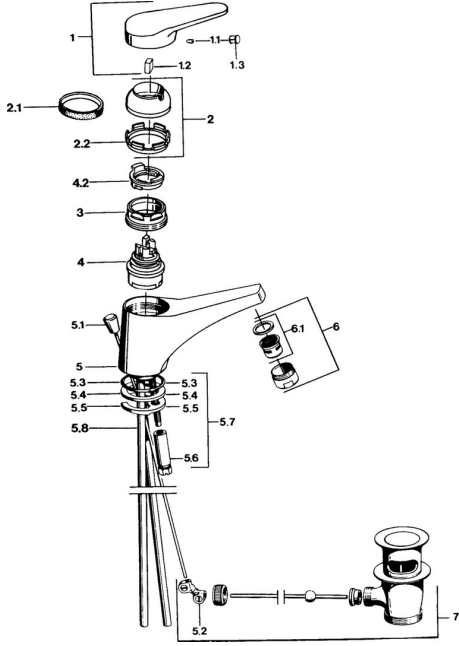

## Parti di ricambio

### SP01092102

	Nome	Codice
1	Leva, (-2004) Cromo	59901882
1.1	Screw, M5x8, SW2.5	59904755
1.2	Adattatore	59904778
1.3	Tappo, hot/cold	59906705
2	Cappuccio, (-1994) Cromo <b>Fuori produzione</b>	59904756
2	Cappuccio Cromo	59906563
2.1	Anello <b>Fuori produzione</b>	59905365
2.1	Anello <b>Fuori produzione</b>	59904809
2.2	Manicotto di fissaggio	59906695
3	Vite eye, M50x1, SW45	59904775
4	Cartuccia, 4,8 eco	59904601
4	Cartuccia, 4,8 Eco-Top	59911431
4.2	Hot water limiter	59904759
5.2	Snodo	59904624
5.3	O-ring, 42x3.5	59904764
5.4	Giunto, 48x33.5x2	59902283
5.5	Fixing plate	59904765
5.6	Screw, M8x1, SW13	59904766
5.7	Set di fissaggio	59910749
5.8	<b>Fuori produzione</b>	59905681
6	Aereatore, M24x1 STD HC A Cromo	59902366
6	Aereatore, M24x1 A Bianco <b>Fuori produzione</b>	59905419
6.1	Aereatore, M22/24 A	59902081
7	Scarico a saltarello Cromo	59904620
N.I.	Rondella con portacatenella	59902219
N.I.	Tappo	59906910