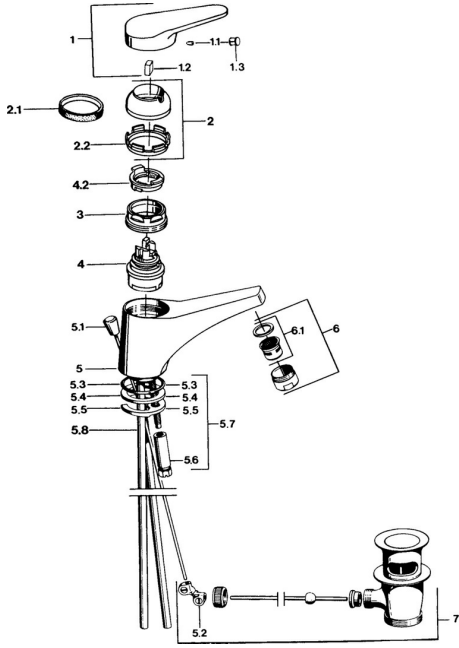

## Pièces de rechange

### SP01092102

	Nom	Code
1	Levier, (-2004) Chrome	59901882
1.1	Vis, M5x8, SW2.5	59904755
1.2	Kit de joints pour bec	59904778
1.3	Bouchon cache trou, hot/cold	59906705
2	Chape, (-1994) Chrome <b>Arrêté</b>	59904756
2	Chape Chrome	59906563
2.1	Anneau <b>Arrêté</b>	59905365
2.1	Anneau <b>Arrêté</b>	59904809
2.2	Manchon de fixation	59906695
3	Vis Loop, M50x1, SW45	59904775
4	Cartouche, 4.8 eco	59904601
4	Cartouche, 4.8 Eco-Top	59911431
4.2	Hot water limiter	59904759
5.2	Joint	59904624
5.3	Joint, 42x3.5	59904764
5.4	Joint, 48x33.5x2	59902283
5.5	Fixing plate	59904765
5.6	Vis, M8x1, SW13	59904766
5.7	Ensemble de fixation	59910749
5.8	Tuyau <b>Arrêté</b>	59905681
6	Aérateur, M24x1 STD HC A Chrome	59902366
6	Aérateur, M24x1 A Blanc <b>Arrêté</b>	59905419
6.1	Aérateur, M22/24 A	59902081
7	Vidage Chrome	59904620
N.I.	Bague avec graine d'attache	59902219
N.I.	Bouchon cache trou	59906910