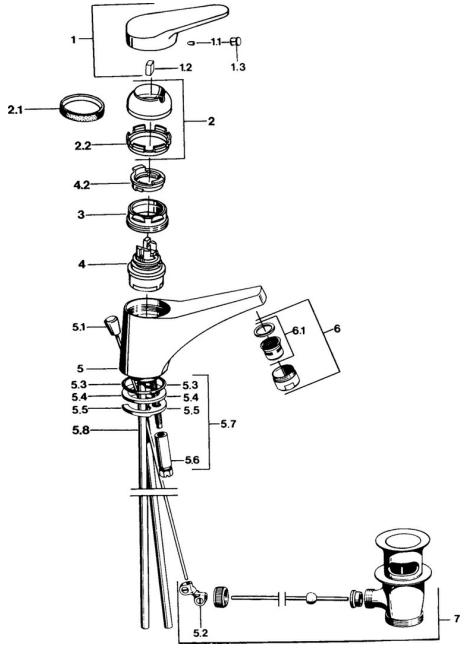

## Ersatzteile

### SP01092102

	Name	Art.-Nr.
1	Hebel, (-2004) Chrom	59901882
1.1	Schraube, M5x8, SW2.5	59904755
1.2	Kunststoffadapter	59904778
1.3	Blindstopfen, hot/cold	59906705
2	Abdeckkappe, (-1994) Chrom <b>Ausgelaufen</b>	59904756
2	Abdeckkappe Chrom	59906563
2.1	Ring <b>Ausgelaufen</b>	59905365
2.1	Ring <b>Ausgelaufen</b>	59904809
2.2	Befestigungshülse	59906695
3	Ringschraube, M50x1, SW45	59904775
4	Kartusche, 4.8 eco	59904601
4	Kartusche, 4.8 Eco-Top	59911431
4.2	Warmwasser Begrenzer	59904759
5.2	Gelenkstück	59904624
5.3	O-Ring, 42x3.5	59904764
5.4	Dichtung, 48x33.5x2	59902283
5.5	Befestigungsplatte	59904765
5.6	Schraube, M8x1, SW13	59904766
5.7	Befestigungssatz	59910749
5.8	Rohr <b>Ausgelaufen</b>	59905681
6	Luftsprudler, M24x1 STD HC A Chrom	59902366
6	Luftsprudler, M24x1 A Weiss <b>Ausgelaufen</b>	59905419
6.1	Luftsprudler, M22/24 A	59902081
7	Ablaufgarnitur Chrom	59904620
N.I.	Kettenhalter	59902219
N.I.	Blindstopfen	59906910