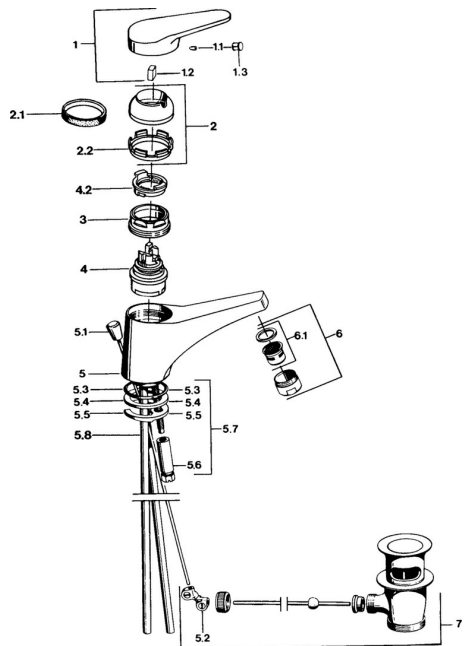

EAN: 4015474558663
static.hansa.com/01092103

Náhradní díly

SP01092102

	Název	Kód
1	Páka, (-2004) Chrom	59901882
1.1	Šroub, M5x8, SW2.5	59904755
1.2	Kluzné pouzdro (osazené)	59904778
1.3	Plug, hot/cold	59906705
2	Krytka, (-1994) Chrom Ukončeno	59904756
2	Krytka Chrom	59906563
2.1	Kroužek Ukončeno	59905365
2.1	Kroužek Ukončeno	59904809
2.2	Upevňovací objímka	59906695
3	Oční šroub, M50x1, SW45	59904775
4	Kartuše, 4.8 eco	59904601
4	Kartuše, 4.8 Eco-Top	59911431
4.2	Hot water limiter	59904759
5.2	Spojovací díl táhel	59904624
5.3	O-kroužek, 42x3.5	59904764
5.4	Těsnění, 48x33.5x2	59902283
5.5	Upevňovací deska	59904765
5.6	Šroub, M8x1, SW13	59904766
5.7	Upevňovací set	59910749
5.8	Roura Ukončeno	59905681
6	Aerator, M24x1 STD HC A Chrom	59902366
6	Aerator, M24x1 A Bílá Ukončeno	59905419
6.1	Aerator, M22/24 A	59902081
7	Vypouštěcí ventil Chrom	59904620
N.I.	Podložka s očkem pro řetízek	59902219
N.I.	Plug	59906910